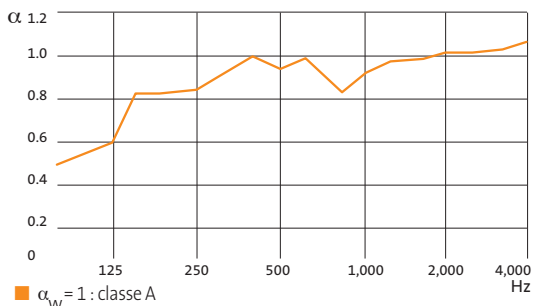

Wit

Minerval® A 22

- > Zelfdragend, vormvast steenwolpaneel.
- > Decoratief wit glasvlies.
- > Versterkt met een naturel glasvlies op de rugzijde.
- > Ontworpen voor montage op een T15 - T24-oophangstelsysteem.

Geluidsabsorptie

Lichtweerskaatsing

- De lichtreflectiecoëfficiënt van het vlies bedraagt 86%.

Brandreactie

- Overeenkomstig de norm EN 13501-1: Euroklasse A1

Brandstabiliteit/Brandweerstand

- Overeenkomstig de norm NBN 713-020 : SF 30

Luchtvochtigheid

- 100% vlak, ongeacht de vochtigheidsgraad.

Milieu en gezondheid

Milieu

- Minerale wol is recyclebaar en ons productieafval wordt grotendeels gerecycled. De inhoud van onze Minerval® A 22-panels wordt voor 45 % gerecycled.
- Voor projecten die kaderen in het NF HQE™-, LEED®- en BREEAM®-beleid zijn de geverifieerde FDE&S-bladen (informatiebladen met verklaringen over milieu- en gezondheidsrisico's) te vinden op de website www.inies.fr. Neem met ons contact op voor meer informatie over deze milieucertificeringen.
- Eurocoustic is gecertificeerd volgens ISO 14001: 2004 'Milieuvriendelijk managementsysteem'.

Gezondheid

- De steenwolpanelen zijn gemaakt van vezels die vrijgesteld zijn van de classificatie 'kankerverwekkend' (Europese Verordening 1272/2008 gewijzigd door de Europese Verordening 790/2009). Volgens het Internationaal Instituut voor kankeronderzoek (IARC) kan steenwol niet worden aangemerkt als kankerverwekkend voor de mens (groep 3).

CE-markering

- Nr. prestatieverklaring (DoP): 0007-01.

Binnenlucht kwaliteit

- De plafonds Minerval® A 22 zijn geassocieerd A+.

Plaatsing

- Overeenkomstig de voorschriften van het Franse technische standaarddocument (DTU - Document Technique Unifié) 58.1, de normen NF P 68203-1 en 2 en andere DTU's die van toepassing zijn afhankelijk van de aard van de lokalen.
- Het is aan te bevelen om luchtcirculatie tussen de ruimtes en het plenum te voorzien om druk- en temperatuurverschillen op te heffen.
- De plafonds Minerval® A 22 worden gemonteerd op een T15 - T24-oophangstelsysteem.
- De panelen worden met een cutter op maat gesneden, zonder geluidshinder of stofvorming.
- Op de achterkant van de panelen wordt de legrichting aangegeven.

Onderhoud

- Het oppervlak van de plafonds Minerval® A 22 houdt geen stof vast, waardoor het gemakkelijk kan worden onderhouden.
- De plafonds Minerval® A 22 kunnen worden gereinigd met: lichte borstel / stofzuiger.
- Op die manier gaan de plafonds Minerval® A 22 lang mee.

OVERZICHTSTABEL

Kleur	Wit
Kant	A
Profielen	T15 - T24

Modulematen (in mm)

Breedte	600	600
Lengte	600	1200
Dikte	22	22

Verpakking

Panelen/verpakking	24	12
m²/pak	8,64	8,64
Pakken/pallet	18	18
Serviceklasse	A	A

De plafonds Minerval® A 22 dozen zijn beschermd door een thermokrimpfolie. De pallets zijn ingewikkeld en moeten beschermd worden opgeslagen.