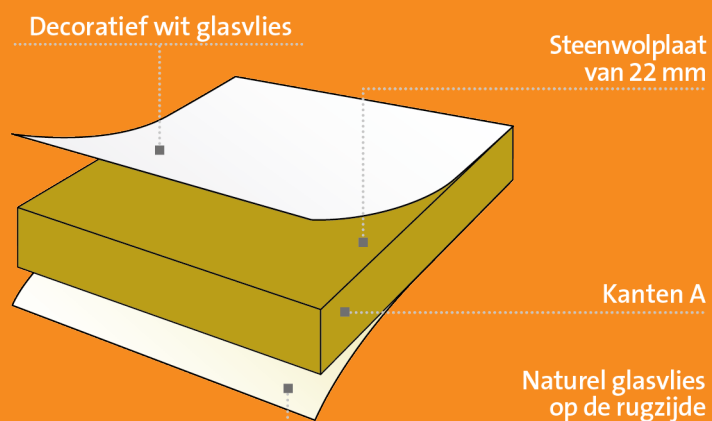

Minerval® A 22

DE PLUSPUNTEN VAN PRODUCTEN

- Geluidsabsorptie: $\alpha_w = 1$
- Brandreactie: A1
- Brandstabiliteit: SF 30 overeenkomstig de norm NBN 713-020
- 100% vlak, ongeacht de vochtigheidsgraad
- Binnenluchtkwaliteit: Klasse A+