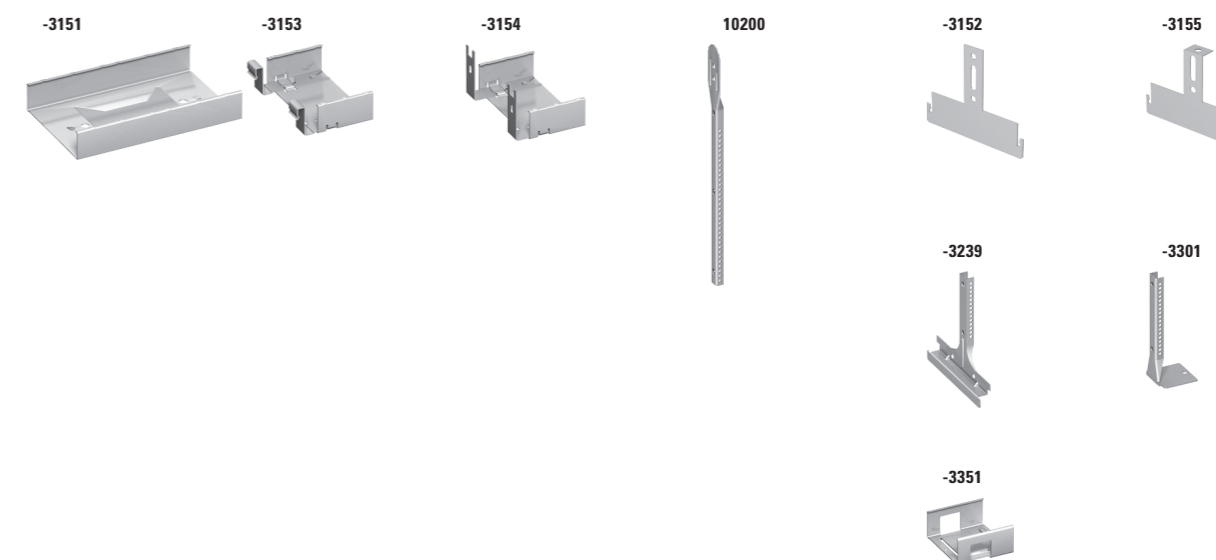

Muurprofielen

-1420 -- 001	3050	0,64	40	122	25,47	0,01	60	0,79	1528
-1449 -- 001	3050	1,02	32	97,6	32,51	0,04	30	1,32	975
-1466 -- 001	3050	0,82	35	106,75	28,88	0,02	60	1,22	1733

Voor het complete overzicht zie pagina 120 en volgende.

Combinatie profielen/toebehoren

bandraster	lengte-koppeling	kruis-koppeling	muur-bevestiging	ophangstuk	geplooid ophangstuk	nonius-ophangstuk	ophangvoet	nonius hanger
-3150	-3151	-3153	-3154	-3152	-3155	-3239	-3351	+ -3301

Afwerkingen en gamma

Het 3150 systeem wordt geleverd in "global white" 001, RAL 9010 en grijs 04.
Op aanvraag is het systeem beschikbaar met speciale lengten en sleuven.