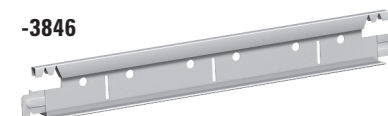

SYSTEEM 3150

150 mm breed bandrasterstelsel voor geïntegreerde toepassing.
Het systeem is geschikt voor akoestische schotten en de plaatsing van scheidingswanden.

Geïntegreerde Systemen

Tegels

TRACKLINE®

Profielen

PRODUCT nummer	AFMETINGEN			PER KARTON			PER PALLET		
	lengte	kg/st.	st.	m	kg	m³	kart.	m³	kg
Bandraster									
-3150 30 001	3600	5,46	4	14,4	21,82	0,06	30	1,69	655
-3150 31 001	3750	5,67	4	15	22,67	0,06	30	1,76	680
-3150 99 00100	lengte: min. 300 - max. 6300								

- Het systeem wordt gecombineerd met verschillende standaardsystemen van 'Chicago Metallic'.
- Bandraster -3150 kan op aanvraag geleverd worden met variabele slotafstanden alsook met voorgemonteerde kruiskoppeling (ref. -3150CC).
- Gelieve CMC te contacteren voor meer informatie.
- Verhoogde sleuven zijn leverbaar voor de combinatie met doorzaktegels.

Dwarsprofiel voor bandraster met een 15, 24 of 35mm zichtbare zijde

-3656 99 00100	lengte: min. 300 - max. 2700
-3756 99 00100	lengte: min. 300 - max. 2700
-3846 99 00100	lengte: min. 300 - max. 2700
-3856 99 00100	lengte: min. 300 - max. 2700

- Op aanvraag zijn de dwarsprofielen voor de bandrasters ook leverbaar met speciale lengten en sleuven.

Toebehoren

PRODUCT nummer	PRODUCT beschrijving	breedte	lengte	PER KARTON		
				st.	kg	m³
Toebehoren						
-3151	lengtekoppeling	123,5	200	25	7,25	0,019
-3153	kruiskoppeling	123,5	67,5	25	3,76	0,01
-3154	muurbevestiging	123,5	67,5	25	3,81	0,01