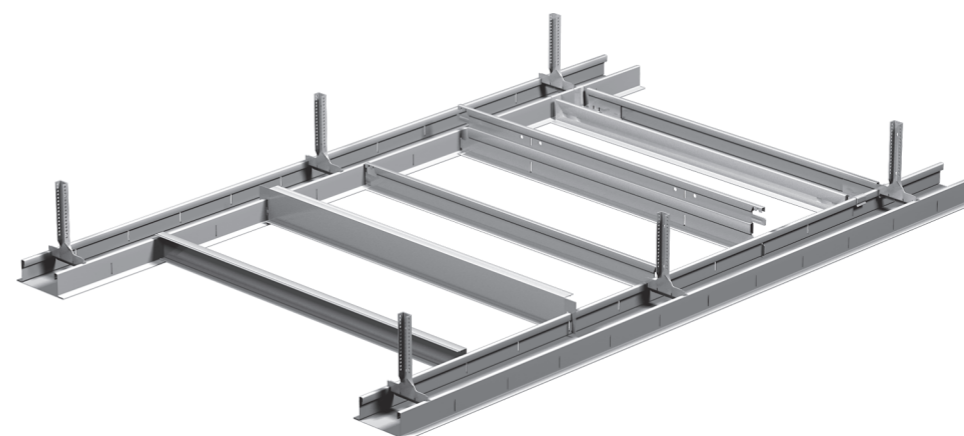

SYSTEEM 3150

150 mm breed bandrasterstelsel voor geïntegreerde toepassing.
Het systeem is geschikt voor akoestische schotten en de plaatsing van scheidingswanden.

Geïntegreerde Systemen

Tegels

TRACKLINE®

Profielen

PRODUCT nummer	AFMETINGEN			PER KARTON			PER PALLET		
	lengte	kg/st.	st.	m	kg	m³	kart.	m³	kg
Bandraster									
-3150 30 001	3600	5,46	4	14,4	21,82	0,06	30	1,69	655
-3150 31 001	3750	5,67	4	15	22,67	0,06	30	1,76	680
-3150 99 00100	lengte: min. 300 - max. 6300								

- Het systeem wordt gecombineerd met verschillende standaardsystemen van 'Chicago Metallic'.
- Bandraster -3150 kan op aanvraag geleverd worden met variabele slotafstanden alsook met voorgemonteerde kruiskoppeling (ref. -3150CC).
- Gelieve CMC te contacteren voor meer informatie.
- Verhoogde sleuven zijn leverbaar voor de combinatie met doorzaktegels.

Dwarsprofiel voor bandraster met een 15, 24 of 35mm zichtbare zijde

-3656 99 00100	lengte: min. 300 - max. 2700
-3756 99 00100	lengte: min. 300 - max. 2700
-3846 99 00100	lengte: min. 300 - max. 2700
-3856 99 00100	lengte: min. 300 - max. 2700

- Op aanvraag zijn de dwarsprofielen voor de bandrasters ook leverbaar met speciale lengten en sleuven.

Toebehoren

PRODUCT nummer	PRODUCT beschrijving	breedte	lengte	PER KARTON		
				st.	kg	m³
Toebehoren						
-3151	lengtekoppeling	123,5	200	25	7,25	0,019
-3153	kruiskoppeling	123,5	67,5	25	3,76	0,01
-3154	muurbevestiging	123,5	67,5	25	3,81	0,01

PRODUCT nummer	PRODUCT beschrijving	max. hoog- belasting	hoog- te	PER KARTON		
				st.	kg	m³
Ophangers						
-3152	recht ophangstuk	40	100	100	5,24	0,002
-3155	geplooid ophangstuk	40	85	100	5,44	0,002
-3239	onderdeel noniusophanger / voor BR 150 mm	40	130	100	7,39	0,014
-3301	onderdeel noniusophanger	30	130	25	1,34	0,002
-3351	ophang schoen	30	0	25	2,95	0,006
10200	bovendeel noniusophanger / H = 90mm	40	90	100	2,8	0,005