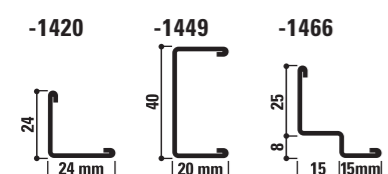

Muurprofielen

-1420 -- 001	3050	0,64	40	122	25,47	0,01	60	0,79	1528
-1449 -- 001	3050	1,02	32	97,6	32,51	0,04	30	1,32	975
-1466 -- 001	3050	0,82	35	106,75	28,88	0,02	60	1,22	1733

Voor het complete overzicht zie pagina 120 en volgende.

Combinatie profielen/toebehoren

bandraster	lengte-koppeling	kruis-koppeling	muur-bevestiging	ophangstuk	geplooid ophangstuk	nonius-ophangstuk	ophangvoet	nonius hanger
-3150	-3151	-3153	-3154	-3152	-3155	-3239	-3351	+ -3301

Afwerkingen en gamma

Het 3150 systeem wordt geleverd in "global white" 001, RAL 9010 en grijs 04.
Op aanvraag is het systeem beschikbaar met speciale lengten en sleuven.