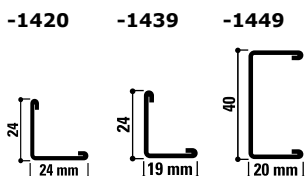

Tegels

Profielen

PRODUCT nummer	AFMETINGEN		PER KARTON				PER PALLET		
	lengte	kg/st.	st.	lm	kg	m ³	kart.	m ³	kg
Hoofdprofiel									
-2800 30 001	3600	1,245	25	90,00	32,08	0,041	50	2,41	1604,04
Dwarsprofielen									
-2891 30 001	300	0,085	150	45,00	13,079	0,018	70	1,51	915,548
-2892 30 001	600	0,170	75	45,00	13,071	0,017	70	1,45	914,988
-2894 30 001	1200	0,340	50	60,00	17,414	0,021	72	1,81	1253,785
-2896 30 001	1800	0,622	50	90,00	31,710	0,039	36	1,79	1141,569

Muurprofielen

-1420 - - 001	3050	0,622	40	122,00	25,47	0,02	60	1,48	1528,17
-1439 - - 001	3050	0,563	40	122,00	22,98	0,02	60	1,23	1378,99
-1449 - - 001	3050	0,985	32	97,60	32,51	0,05	30	1,82	975,154

Universeel Grid

Sleuven en ophangaten

-2800 30	24 sleuven	75	150	21 x 150	75
----------	------------	----	-----	----------	----

-2891 30	geen sleuven	300			
----------	--------------	-----	--	--	--

-2892 30	1 sleuf	300	300		
----------	---------	-----	-----	--	--

11040

10012

max. belasting volgens EN13964 (kg/m ²)			
modulatie	doorbuigingsgegevens		
	2,5 mm	3,3 mm	4 mm
600 x 600	9,9	13,4	16,5
600 x 1200	10,9	14,6	17,9

Afwerkingen en gamma

Het 2890 systeem wordt enkel geleverd in kleur wit 001.