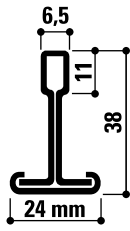

Tegels

Profielen

PRODUCT nummer	AFMETINGEN		PER KARTON				PER PALLET		
	lengte	kg/st.	st.	lm	kg	m ³	kart.	m ³	kg
Hoofdprofiel									
-2800 30 001	3600	1,245	25	90,00	32,08	0,041	50	2,41	1604,04
Dwarsprofielen									
-2891 30 001	300	0,085	150	45,00	13,079	0,018	70	1,51	915,548
-2892 30 001	600	0,170	75	45,00	13,071	0,017	70	1,45	914,988
-2894 30 001	1200	0,340	50	60,00	17,414	0,021	72	1,81	1253,785
-2896 30 001	1800	0,622	50	90,00	31,710	0,039	36	1,79	1141,569

Sleuven en ophangaten

-2800 30	24 sleuven	75	150	21 x 150	75
----------	------------	----	-----	----------	----

-2891 30	geen sleuven	300			
----------	--------------	-----	--	--	--

-2892 30	1 sleuf	300	300		
----------	---------	-----	-----	--	--

-2894 30	3 sleuven	300	300	300	300
----------	-----------	-----	-----	-----	-----

-2896 30	5 sleuven	300	300	2 x 300	300
----------	-----------	-----	-----	---------	-----

Toebehoren

---11

96.20

--819

--820

11040

10012

max. belasting volgens EN13964 (kg/m ²)			
modulatie	doorbuigingsgegevens		
	2,5 mm	3,3 mm	4 mm
600 x 600	9,9	13,4	16,5
600 x 1200	10,9	14,6	17,9

Afwerkingen en gamma

Het 2890 systeem wordt enkel geleverd in kleur wit 001.