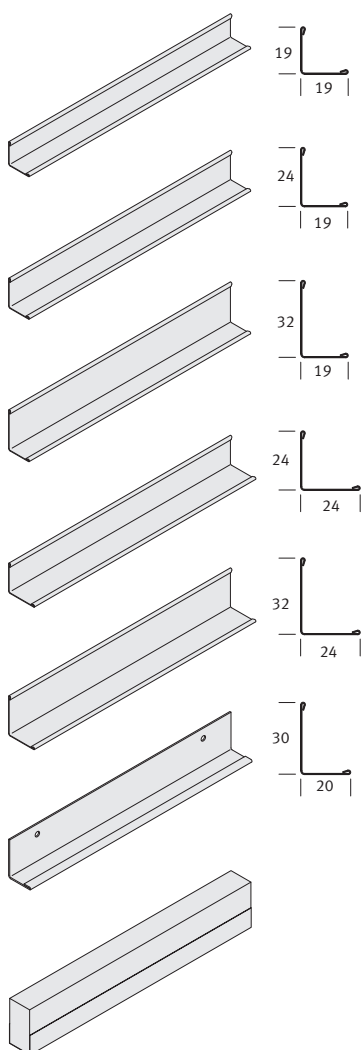

QUICK-LOCK® Hoeklijnen en kantlatten

Afbeelding, maten in mm

Artikel Omschrijving

Lengte
in mm

Verpakk.
in stuks

M³ per
pak

Gewicht
per pak

Voorraad
code

Zwaarhoeklijn 30 x 20 x 1 mm

42 00 040	Sneeuw wit	3000	20	60	25	B	2,722/m ³
-----------	------------	------	----	----	----	---	----------------------

Bevestigingsgaten 150 mm h.o.h.

Kantlat

42 24 013	Vuren, zwart 18 x 35 mm	3000	10	30		A	1,167/m ³
42 24 000	Vuren, wit 18 x 35 mm	3000	10	30		B	1,333m ³

* RAL-kleuren: geringe afwijkingen t.o.v. de RAL-standaard zijn niet uit te sluiten

** Op aanvraag

QUICK-LOCK® Schaduwhoeklijnen, Randprofielen en kolomringen

Afbeelding, maten in mm	Artikel	Omschrijving	Lengte in mm	Verpakk. in stuks	M ³ per pak	Gewicht per pak	Voorraad code	Prijs €
Schaduwhoeklijn								
	41 40 018	Sneeuwwit, 24 x 12 x 12 x 24 mm	3000	25	75	24.8	A	1,537/m ³
	41 40 016	Sneeuwwit, 25 x 15 x 8 x 15 mm	3000	25	75	22.2	A	1,521/m ³
	41 40 017	Sneeuwwit, 27 x 15 x 6 x 15 mm	3000	25	75	22.2	A	1,470/m ³
U-randprofiel 38								
	41 41 022	Sneeuwwit, inwendig hoog 37.5 mm	3000	30	90	37.6	A	2,833/m ³
	42 06 010	Verbindingsclip U-38		50		0.7	B	72,45/pak
Klem-randprofiel								
	41 33 900	Sneeuwwit, 6 mm	3000	20	60	29	B	2,991/m ³
Buitenhoekprofiel								
	41 33 801	30 x 38 x 16 mm	3000	20	60	21,5	B	2,505/m ³
		Bevestigingsgaten 300 mm h.o.h.						
	41 33 800	27 x 41 x 13 mm	3000	24	72	26	B	2,463/m ³
		Bevestigingsgaten 300 mm h.o.h.						
Buigbaar hoeklijn								
	42 00 031	Aluminium 30 x 20 mm, wit*	4000	10	40	10	B	9,698/m ³
Kolomringen								
	**	Aluminium 30 x 20 x 2 mm, wit*						...,...../m ³
		Diameter 135 - 1170 mm						
		In het werk op maat te maken						
		Afwijkende vormen en afmetingen in overleg mogelijk						
		*Geringe kleurafwijking van sneeuwwit						