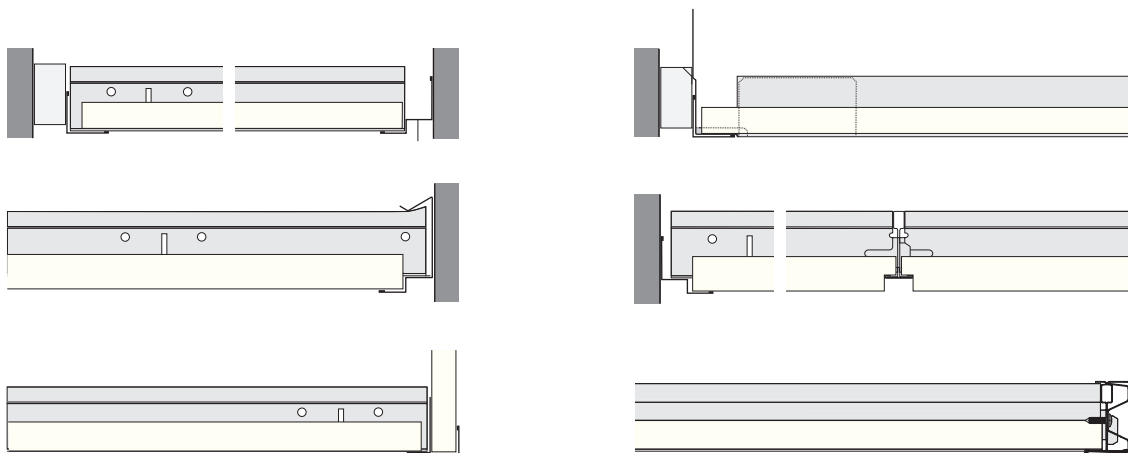

QUICK-LOCK® Hoeklijnen en kantlatten

Afbeelding, maten in mm

Artikel Omschrijving

Lengte
in mm

Verpakk.
in stuks

M³ per
pak

Gewicht
per pak

Voorraad
code

Prijs €

Hoeklijn 19 x 19 mm

41 33 001	Sneeuw wit	3000	30	90	14.3	B	0,828/m ³
-----------	------------	------	----	----	------	---	----------------------

Hoeklijn 19 x 24 mm

41 33 101	Sneeuw wit	3000	30	90	16.2	A	0,859/m ³
41 33 105	Aluminium, geborsteld	3000	30	90	9.6	A	2,111/m ³
41 33 103	Zwart RAL 9005*	3000	30	90	16.2	A	0,942/m ³
41 33 104	Zink	3000	30	90	16.2	A	0,766/m ³
41 33 122	Chroom	3000	30	90	16.2	A	2,960/m ³
41 33 123	Messing	3000	30	90	16.2	A	2,960/m ³
41 33 111	RAL 9006*	3000	30	90	16.2	A	0,942/m ³
41 33 181	Sneeuw wit, corrosiewerend	3000	30	90	16.2	A	1,884/m ³

Zwaarhoeklijn 30 x 20 x 1 mm

42 00 040	Sneeuw wit	3000	20	60	25	B	2,722/m ³
-----------	------------	------	----	----	----	---	----------------------

Bevestigingsgaten 150 mm h.o.h.

Kantlat

42 24 013	Vuren, zwart 18 x 35 mm	3000	10	30		A	1,167/m ³
42 24 000	Vuren, wit 18 x 35 mm	3000	10	30		B	1,333m ³