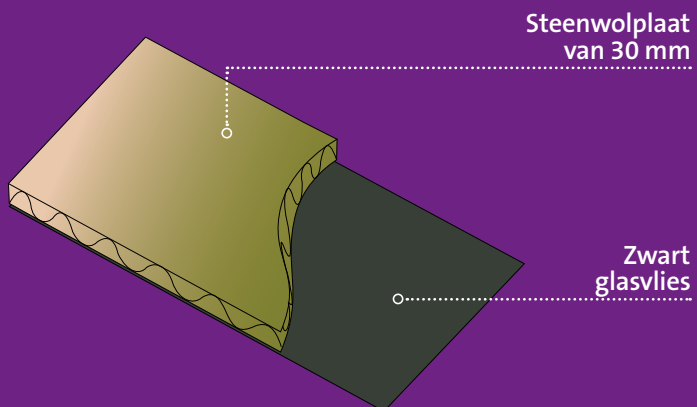

Eurobac[®]

DE PLUSPUNTEN VAN HET PRODUCT

- Complementair product bij metalen plafonds, lamellen en cassettes
- Geluidsabsorptie $\alpha_w = 1$
- Brandreactie: A1
- Zwart glasvlies om de verspreiding van stof in de ruimte te beperken

Eurobac®

- > Vormvaste steenwolplaat van 30 mm.
- > Bekleed met zwart glasvlies.

Geluidsabsorptie

Brandreactie

- Euroklasse A1 volgens de norm EN 13501-1.

Luchtvochtigheid

- 100% vlak, ongeacht de vochtigheidsgraad.

OVERZICHTSTABEL

Modulematen (in mm)

Breedte	300	600
Lengte	1200	1200
Dikte	30	30

Verpakking

Panelen/pak	288	20
Pakken/pallet	1	8
m ² /pallet	103,68	115,20
Pallet/vrachtwagen	20	20
Serviceklasse	C	C

Alle Eurocoustic-pakken zijn beschermd door thermo-krimpfolie. De pallets zijn ingewikkeld en moeten beschermd worden opgeslagen.