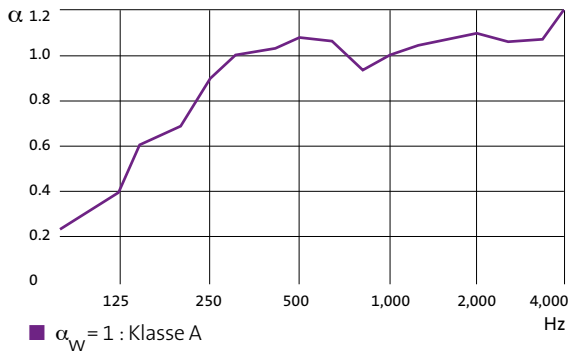

Eurobac®

- > Vormvaste steenwolplaat van 30 mm.
- > Bekleed met zwart glasvlies.

Geluidsabsorptie

Brandreactie

- Euroklasse A1 volgens de norm EN 13501-1.

Luchtvochtigheid

- 100% vlak, ongeacht de vochtigheidsgraad.