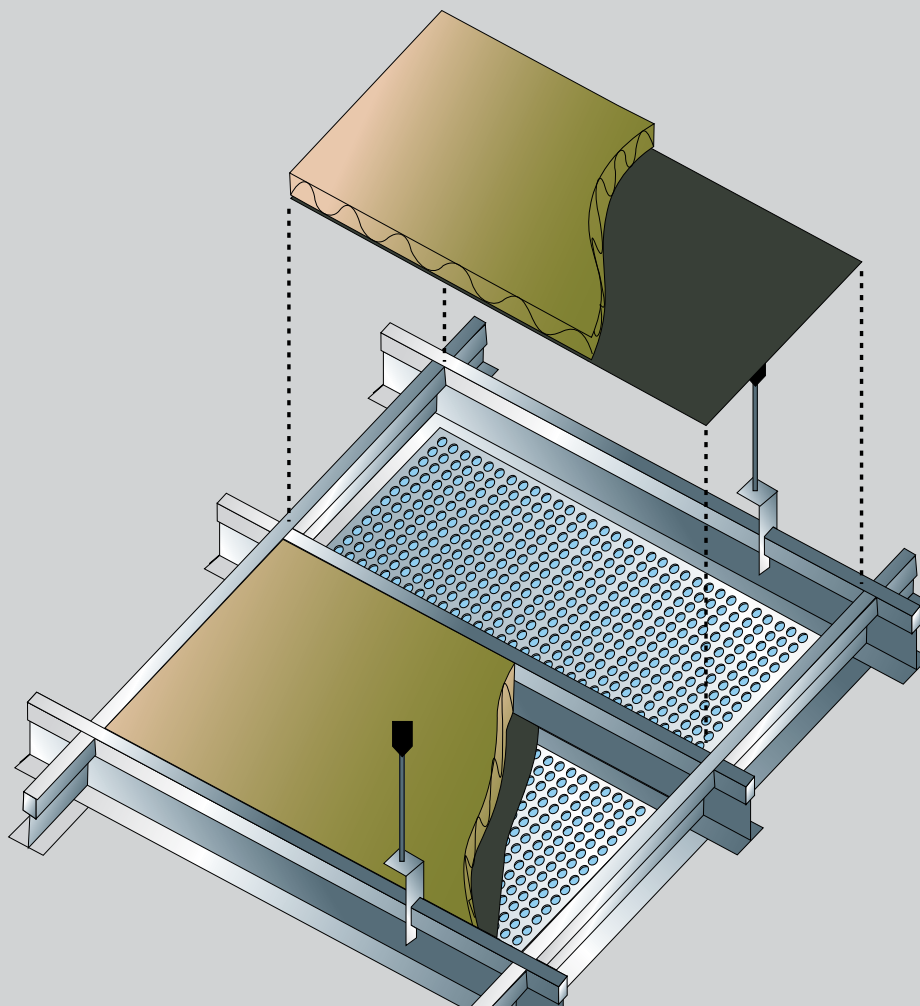

Eurobac[®]

DE PLUSPUNTEN VAN HET PRODUCT

- Complementair product bij metalen plafonds, lamellen en cassettes
- Geluidsabsorptie $\alpha_w = 1$
- Brandreactie: A1
- Zwart glasvlies om de verspreiding van stof in de ruimte te beperken

Eurobac®

- > Vormvaste steenwolplaat van 30 mm.
- > Bekleed met zwart glasvlies.

Geluidsabsorptie

Brandreactie

- Euroklasse A1 volgens de norm EN 13501-1.

Luchtvochtigheid

- 100% vlak, ongeacht de vochtigheidsgraad.

Gezondheid

- De steenwolplaten zijn gemaakt van vezels die niet onder de classificatie kankerverwekkend vallen (Europese Verordening 1272/2008 gewijzigd door Europese Verordening 790/2009). Volgens het "Centre International de Recherche sur le Cancer" (Internationaal Onderzoekscentrum voor Kanker) kan minerale wol niet geklasseerd worden als zijnde kankerverwekkend voor de mens (groep 3).

OVERZICHTSTABEL

Modulematen (in mm)

Breedte	300	600
Lengte	1200	1200
Dikte	30	30

Verpakking

Panelen/pak	288	20
Pakken/pallet	1	8
m ² /pallet	103,68	115,20
Pallet/vrachtwagen	20	20
Serviceklasse	C	C

Alle Eurocoustic-pakken zijn beschermd door thermo-krimpfolie. De pallets zijn ingewikkeld en moeten beschermd worden opgeslagen.