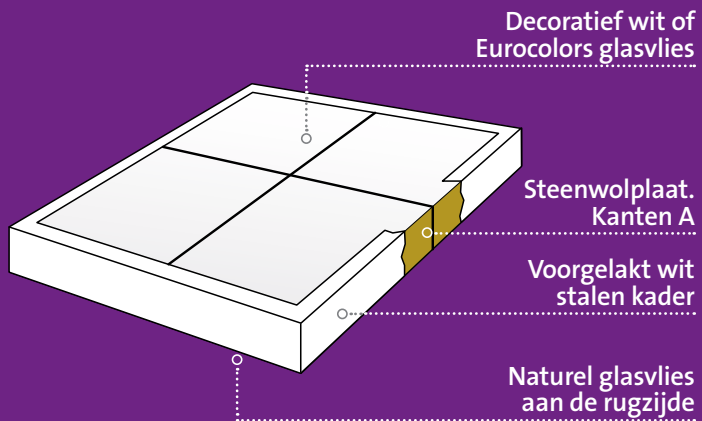

Insula®

DE PLUSPUNTEN VAN HET PRODUCT

- Esthetische oplossing voor extra geluidsabsorptie
- 59 kleuren en decors beschikbaar
- Paneel met hoge dichtheid
- 100% vlak, ongeacht de vochtigheidsgraad

INDIVIDUELE ELEMENTEN VOOR AKOESTISCHE CORRECTIE

Insula®

- > Plafondeiland.
- > Kader in voorgelakt wit staal (hoogte 76 mm).
- > Akoestische Eurocoustic-panels.

Geluidsabsorptie

- Het concept van het akoestisch plafondeiland Insula® verhoogt de akoestische waarde van de decoratieve panelen van het plafond door directe en indirecte absorptie te combineren.

OVERZICHTSTABEL

Afmetingen (in mm)

Kleur	Wit of Eurocolors	
Breedte (in mm)	1200	1200
Lengte (in mm)	1200	2400
Gewicht (kg)	8,65	13,65

Verpakking

Pak/kit	2	2
Serviceklasse	C	C

Raadpleeg ons voor overige afmetingen