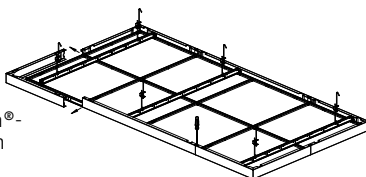

Plaatsing – Kit 2400 x 1200 mm

- Standaardkit kader + profielen+ accessoires (uitsluitend hangsystemen en hoge bevestigingssystemen selecteren volgens de aard van de tegel, hout, beton, staal...)

1

- De draagprofielen degelijk bevestigen aan de bovenconstructie (voorzie elementen voor de bevestiging: hout, beton, staal...)
- Bevestig de Cross-Lock® op de hoofdprofielen

2

- De tussenprofielen bevestigen aan de profielen met behulp van de Cross-Lock®
- Vergrendel de haken

3

- Bevestig de verbindingsstukken
- Plaats de Akoestische panelen
- Bevestig de 2 Insula®-hoeken

4

- De zijprofielen bevestigen op de 2 hoeken
- De 2 laatste Insula®-hoeken bevestigen

OVERZICHTSTABEL

Afmetingen (in mm)

Kleur	Wit of Eurocolors	
Breedte (in mm)	1200	1200
Lengte (in mm)	1200	2400
Gewicht (kg)	8,65	13,65

Verpakking

Pak/kit	2	2
Serviceklasse	C	C

Raadpleeg ons voor overige afmetingen