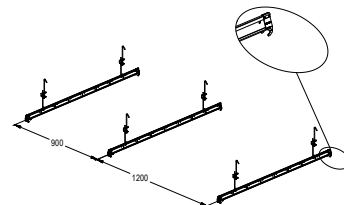

Plaatsing – Kit 2400 x 1200 mm

- Standaardkit kader + profielen+ accessoires (uitsluitend hangsystemen en hoge bevestigingssystemen selecteren volgens de aard van de tegel, hout, beton, staal...)

1

- De draagprofielen degelijk bevestigen aan de bovenconstructie (voorzie elementen voor de bevestiging: hout, beton, staal...)
- Bevestig de Cross-Lock® op de hoofdprofielen

OVERZICHTSTABEL

Afmetingen (in mm)

Kleur	Wit of Eurocolors	
Breedte (in mm)	1200	1200
Lengte (in mm)	1200	2400
Gewicht (kg)	8,65	13,65

Verpakking

Pak/kit	2	2
Serviceklasse	C	C

Raadpleeg ons voor overige afmetingen