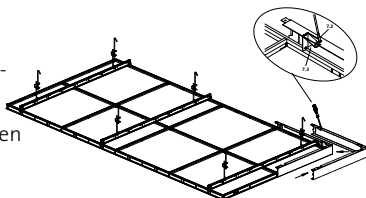

Plaatsing – Kit 2400 x 1200 mm

- Standaardkit kader + profielen+ accessoires (uitsluitend hangsystemen en hoge bevestigingssystemen selecteren volgens de aard van de tegel, hout, beton, staal...)

1

- De draagprofielen degelijk bevestigen aan de bovenconstructie (voorzie elementen voor de bevestiging: hout, beton, staal...)
- Bevestig de Cross-Lock® op de hoofdprofielen

2

- De tussenprofielen bevestigen aan de profielen met behulp van de Cross-Lock®
- Vergrendel de haken

3

- Bevestig de verbindingsstukken
- Plaats de Akoestische panelen
- Bevestig de 2 Insula®-hoeken

4

- De zijprofielen bevestigen op de 2 hoeken
- De 2 laatste Insula®-hoeken bevestigen

OVERZICHTSTABEL

Afmetingen (in mm)

Kleur	Wit of Eurocolors	
Breedte (in mm)	1200	1200
Lengte (in mm)	1200	2400
Gewicht (kg)	8,65	13,65

Verpakking

Pak/kit	2	2
Serviceklasse	C	C

Raadpleeg ons voor overige afmetingen