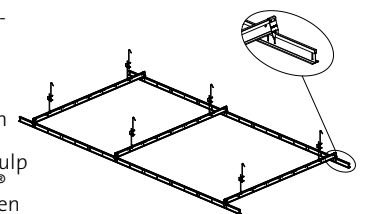

Plaatsing – Kit 2400 x 1200 mm

- Standaardkit kader + profielen+ accessoires (uitsluitend hangsystemen en hoge bevestigingssystemen selecteren volgens de aard van de tegel, hout, beton, staal...)

1

- De draagprofielen degelijk bevestigen aan de bovenconstructie (voorzie elementen voor de bevestiging: hout, beton, staal...)
- Bevestig de Cross-Lock® op de hoofdprofielen

2

- De tussenprofielen bevestigen aan de profielen met behulp van de Cross-Lock®
- Vergrendel de haken

3

- Bevestig de verbindingsstukken
- Plaats de Akoestische panelen
- Bevestig de 2 Insula®-hoeken

4

- De zijprofielen bevestigen op de 2 hoeken
- De 2 laatste Insula®-hoeken bevestigen

OVERZICHTSTABEL

Afmetingen (in mm)

Kleur	Wit of Eurocolors	
Breedte (in mm)	1200	1200
Lengte (in mm)	1200	2400
Gewicht (kg)	8,65	13,65

Verpakking

Pak/kit	2	2
Serviceklasse	C	C

Raadpleeg ons voor overige afmetingen