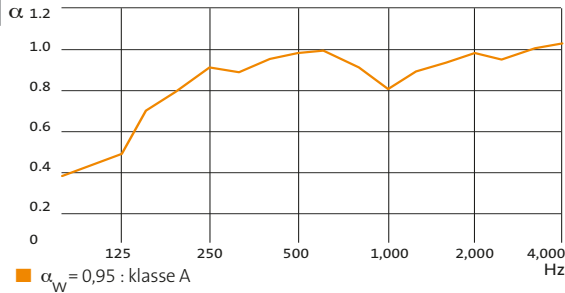

Geluidsabsorptie

NIEUW

Lichtreflectie

NIEUW

- De lichtreflectiecoëfficiënt van het vlies bedraagt 86%.

Brandreactie

- Overeenkomstig de norm EN 13501-1: Euroklasse A1.

Luchtvochtigheid