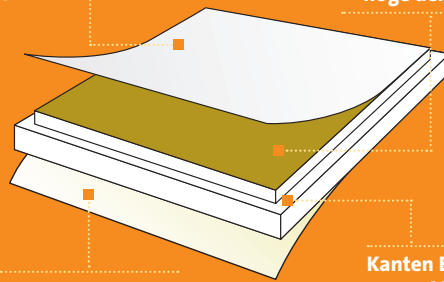

Minerval® E 15

Decoratief
wit glasvlies

Steenwolpaneel
in dikte 15mm met
hoge dichtheid

Natuurlijk glasvlies
op de rugzijde

Kanten E,
geverfd