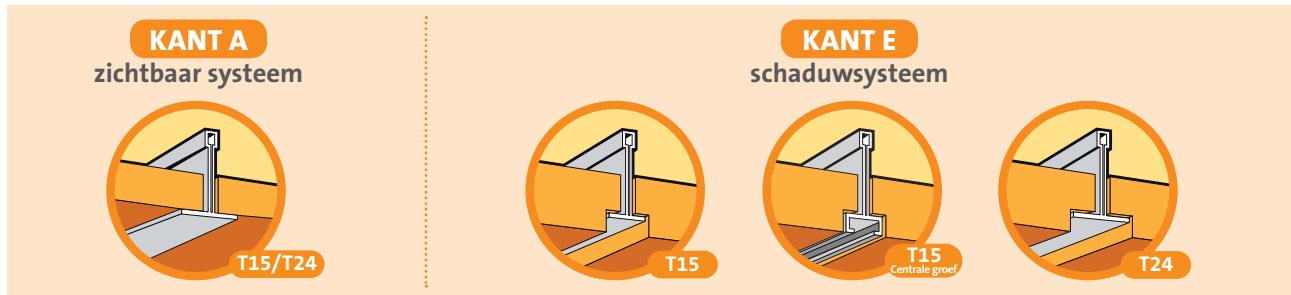

Natuurlijk glasvlies
op de rugzijde

Kanten E,
geverfd

MINERVAL®

Budgetvriendelijke plafonds met uitzonderlijke prestaties

AANGEPAST AAN DE DIVERSE TYPES OPHANGSISTEEM

Voor de plaatsing van het Minerval® gamma worden **QUICK-LOCK®** profielen geadviseerd. Deze zijn verkrijgbaar in T15 en T24.

Bekijk de **QUICK-LOCK®** montagevideo's op www.eurocoustic.be / www.eurocoustic.nl

EENVOUDIG TE PLAATSEN

Het Minerval® gamma is eenvoudig en snel te plaatsen:

- De panelen kunnen geruisloos en zonder enige stofvorming worden gesneden met behulp van een cutter.
- Op de achterkant van de panelen wordt de legrichting aangegeven.