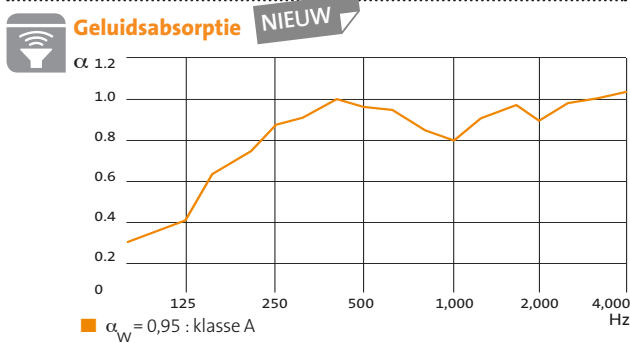

Lichtreflectie **NIEUW**

- De lichtreflectiecoëfficiënt van het vlies bedraagt 86%.

Brandreactie

- Overeenkomstig de norm EN 13501-1: Euroklasse A1.

Brandstabiliteit/Brandweerstand

- De plafonds Minerval® A 15 (600 x 600 en 1200 x 600) die op een T24 Quick-Lock® profiel worden gemonteerd (zie referentieklasseringsrapport), zijn SF 30 overeenkomstig de norm NBN 713-020.