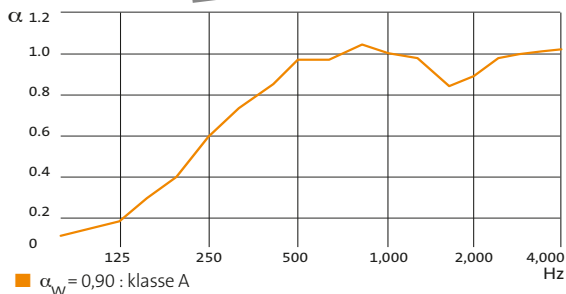

Geluidsabsorptie

NIEUW

Lichtreflectie

NIEUW

- De lichtreflectiecoëfficiënt van het vlies bedraagt 86%.

Brandreactie

- Overeenkomstig de norm EN 13501-1: Euroklasse A1.

Luchtvochtigheid