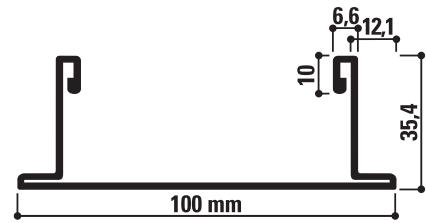

SYSTEEM 33100

100 mm breed vlak bandrastersysteem voor geïntegreerde toepassing.

Het systeem is geschikt voor akoestische schotten en de plaatsing van scheidingswanden.

Geïntegreerde Systemen

Tegels

TRACKLINE®

Profielen

33100

-3656

-3756

-3846

-3856

PRODUCT nummer	AFMETINGEN			PER KARTON			PER PALLET		
	lengte	kg/st.	st.	m	kg	m ³	kart.	m ³	kg
Bandraster									
33100 30 001	3600	3,9	8	28,8	31,17	0,06	30	1,89	935
33100 31 001	3750	4,06	8	30	32,47	0,06	30	1,89	974
33100 99 00100	lengte: min. 300 - max. 6300								
33100 S1 001	3600	3,9	8	28,8	31,18	0,06	30	1,89	936
33100 S3 001	3600	3,9	8	28,8	31,18	0,06	30	1,89	936

Dwarsprofiel voor bandraster met een 15, 24 of 35mm zichtbare zijde	
-3656 99 00100	lengte: min. 300 - max. 2700
-3756 99 00100	lengte: min. 300 - max. 2700
-3846 99 00100	lengte: min. 300 - max. 2700
-3856 99 00100	lengte: min. 300 - max. 2700

- 3846-30 & 3856-30 zijn standaard dwarsprofielen voor type 33100 en 3400 met een asmaat van 1800 mm (zichtbare kant van het dwarsprofiel=1700 mm).
- Op aanvraag zijn de dwarsprofielen voor de bandrasters ook leverbaar met speciale lengten en sleuven.