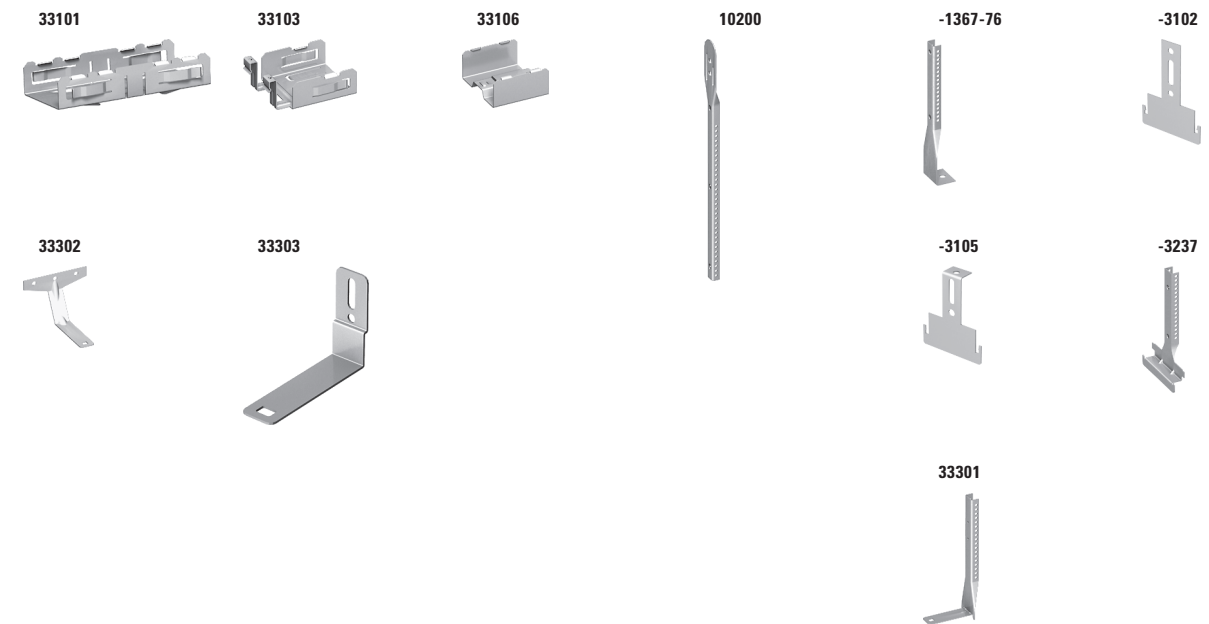

Muurprofielen

-1420 -- 001	3050	0,64	40	122	25,47	0,01	60	0,79	1528
-1449 -- 001	3050	1,02	32	97,6	32,51	0,04	30	1,32	975
-1466 -- 001	3050	0,82	35	106,75	28,88	0,02	60	1,22	1733

Voor het complete overzicht zie pagina 120 en volgende.

Combinatie profielen/toebehoren

bandraster	lengte- koppeling	kruis- koppeling	muur- bevestiging	ophangstuk	geplooid ophangstuk	nonius- ophangstuk	ophangvoet	nonius hanger
33100	33101	33103	33106+33302	-3102	-3105	-3237	33106	+ 33301

Afwerkingen en gamma

Het 33100 systeem wordt geleverd in "global white" 001, wit RAL 9010 en grijs 04. Op aanvraag is het systeem beschikbaar met speciale lengten en sleuven.