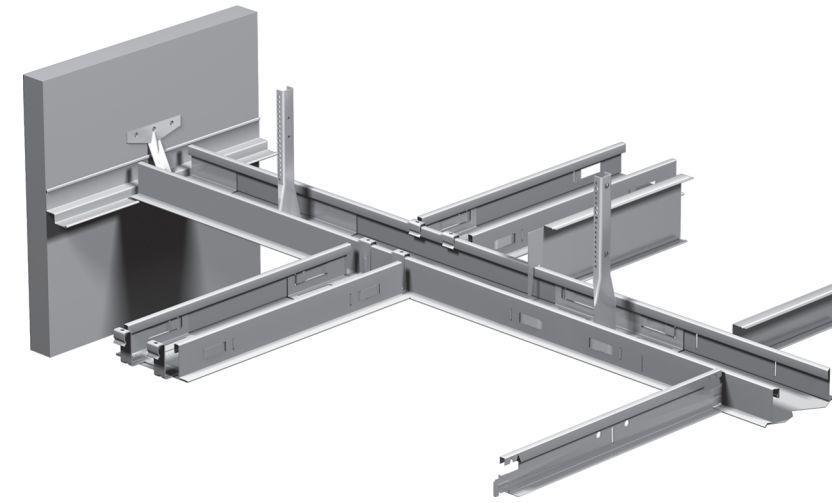

SYSTEEM 33100

100 mm breed vlak bandrastersysteem voor geïntegreerde toepassing.

Het systeem is geschikt voor akoestische schotten en de plaatsing van scheidingswanden.

Geïntegreerde Systemen

Tegels

TRACKLINE®

Profielen

33100

-3656

-3756

-3846

-3856

PRODUCT nummer	AFMETINGEN			PER KARTON			PER PALLET		
	lengte	kg/st.	st.	m	kg	m ³	kart.	m ³	kg
Bandraster									
33100 30 001	3600	3,9	8	28,8	31,17	0,06	30	1,89	935
33100 31 001	3750	4,06	8	30	32,47	0,06	30	1,89	974
33100 99 00100	lengte: min. 300 - max. 6300								
33100 S1 001	3600	3,9	8	28,8	31,18	0,06	30	1,89	936
33100 S3 001	3600	3,9	8	28,8	31,18	0,06	30	1,89	936

- Het systeem wordt gecombineerd met verschillende standaardssystemen van 'Chicago Metallic'.
- Gelieve CMC te contacteren voor meer informatie.
- Het 33100 systeem is ontwikkeld met een volledig nieuw gamma toebehoren.
- Het clicksysteem beantwoordt aan de hoogste montage-eisen, zowel op het vlak van montagetijd als esthetische afwerking.
- Bandraster 33100 kan op aanvraag met variabele slotafstanden geleverd worden.
- Verhoogde sleuven zijn leverbaar voor de combinatie met doorzaktegels.

Dwarsprofiel voor bandraster met een 15, 24 of 35mm zichtbare zijde	
-3656 99 00100	lengte: min. 300 - max. 2700
-3756 99 00100	lengte: min. 300 - max. 2700
-3846 99 00100	lengte: min. 300 - max. 2700
-3856 99 00100	lengte: min. 300 - max. 2700