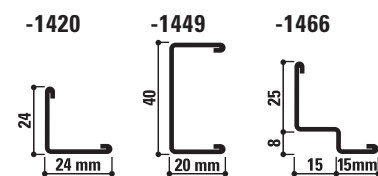

Muurprofielen

-1420 -- 001	3050	0,64	40	122	25,47	0,01	60	0,79	1528
-1449 -- 001	3050	1,02	32	97,6	32,51	0,04	30	1,32	975
-1466 -- 001	3050	0,82	35	106,75	28,88	0,02	60	1,22	1733

Voor het complete overzicht zie pagina 120 en volgende.

Combinatie profielen/toebehoren

bandraster	lengte- koppeling	kruis- koppeling	muur- bevestiging	ophangstuk	geplooid ophangstuk	nonius- ophangstuk	ophangvoet	nonius hanger
33100	33101	33103	33106+33302	-3102	-3105	-3237	33106	+ 33301

Afwerkingen en gamma

Het 33100 systeem wordt geleverd in "global white" 001, wit RAL 9010 en grijs 04. Op aanvraag is het systeem beschikbaar met speciale lengten en sleuven.