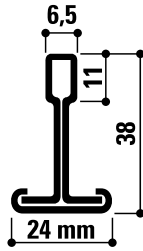

Tegels

Profielen

PRODUCT nummer	AFMETINGEN		PER KARTON				PER PALLET		
	lengte	kg/st.	st.	lm	kg	m ³	kart.	m ³	kg
Hoofdprofielen									
-2800 30 001	3600	1,245	25	90,00	32,08	0,04	50	2,41	1604,04
-2800 20 001	3000	1,037	25	75,00	26,97	0,03	50	2,01	1348,61
Dwarsprofielen									
-2851 30 001	300	0,085	150	45,00	13,08	0,02	70	1,51	915,55
-2852 30 001	600	0,170	75	45,00	13,07	0,02	70	1,45	914,99
-2854 30 001	1200	0,340	50	60,00	17,41	0,02	72	1,81	1253,79
-2856 30 001	1800	0,622	50	90,00	31,71	0,05	36	2,06	1141,57

Sleuven en ophangaten

-2800 30	24 sleuven	75	150	21 x 150	75
-2800 20	20 sleuven	75	150	17 x 150	75

-2851 30	geen sleuven	300			
----------	--------------	-----	--	--	--

-2852 30	1 sleuf	300	300		
----------	---------	-----	-----	--	--

-2854 30	3 sleuven	300	300	300	300
----------	-----------	-----	-----	-----	-----

-2856 30	5 sleuven	300	300	2 x 300	300
----------	-----------	-----	-----	---------	-----

Toebehoren

---11

96.20

--819

--820

11040

10012

max. belasting volgens EN13964 (kg/m ²)			
modulatie	doorbuigingsgegevens		
	2,5 mm	3,3 mm	4 mm
600 x 600	9,9	13,4	16,5
600 x 1200	10,9	14,6	17,9

Afwerkingen en gamma

Het 2850 systeem wordt enkel geleverd in kleur wit 001.