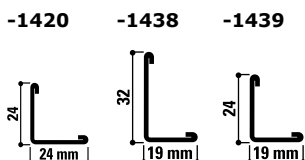

Tegels

Profielen

PRODUCT nummer	AFMETINGEN		PER KARTON				PER PALLET		
	lengte	kg/st.	st.	lm	kg	m ³	kart.	m ³	kg
Hoofdprofielen									
-2800 30 001	3600	1,245	25	90,00	32,08	0,04	50	2,41	1604,04
-2800 20 001	3000	1,037	25	75,00	26,97	0,03	50	2,01	1348,61
Dwarsprofielen									
-2851 30 001	300	0,085	150	45,00	13,08	0,02	70	1,51	915,55
-2852 30 001	600	0,170	75	45,00	13,07	0,02	70	1,45	914,99
-2854 30 001	1200	0,340	50	60,00	17,41	0,02	72	1,81	1253,79
-2856 30 001	1800	0,622	50	90,00	31,71	0,05	36	2,06	1141,57

Muurprofielen

-1420 - - 001	3050	0,622	40	122,00	25,47	0,02	60	1,48	1528,17
-1438 - - 001	3050	0,669	40	122,00	27,26	0,02	60	1,35	1635,76
-1439 - - 001	3050	0,563	40	122,00	22,98	0,02	60	1,23	1378,99

Universeel Grid

Sleuven en ophangaten

-2800 30	24 sleuven	75	150	21 x 150	75
-2800 20	20 sleuven	75	150	17 x 150	75

-2851 30	geen sleuven	300			
----------	--------------	-----	--	--	--

-2852 30	1 sleuf	300	300		
----------	---------	-----	-----	--	--

11040

10012

max. belasting volgens EN13964 (kg/m ²)			
modulatie	doorbuigingsgegevens		
	2,5 mm	3,3 mm	4 mm
600 x 600	9,9	13,4	16,5
600 x 1200	10,9	14,6	17,9

Afwerkingen en gamma

Het 2850 systeem wordt enkel geleverd in kleur wit 001.