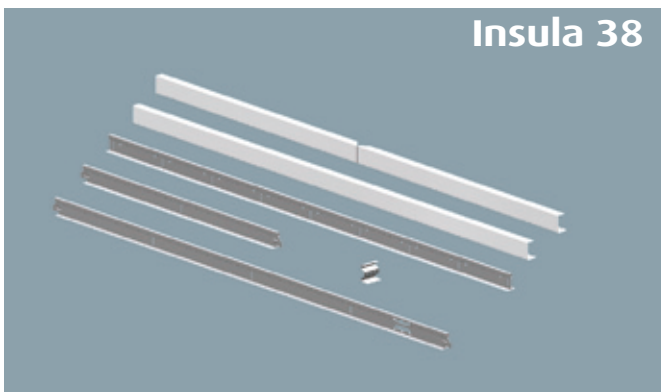

Insula 86 - doorzak.

Kant-en-klaar, 86 mm
hoog, ophangpunten
naar binnen geplaatst,
brede schaduwvoeg.

De hoek- en randdelen van het **Insula 86** plafondeiland-systeem zijn 10 mm hoger dan die van Insula 76. De kant-en-klare, 86 mm hoge hoek- en randelementen hebben dezelfde afwerking en bevestigingen. Door deze hoogte komt de **onderzijde van de panelen** - zowel bij doorzakpanelen als verdekt te monteren panelen - **gelijk** te liggen **met de onderzijde van de randen**. Bij de verdekte uitvoering worden de aaneengesloten geplaatste

plafondpanelen door een **subtiële schaduwvoeg** 'losgehouden' van de randen. Omdat een systeem voor doorzak- en verdekt te monteren panelen in maat verschillen, zijn er voor beiden verschillende hoekelementen. De rechte randelementen zijn gelijk gehouden. De **modulaire opbouw** van het systeem komt overeen met die van Insula 76. Hierdoor kunnen op eenvoudige wijze zowel kleine als grotere afmetingen plafondeiland worden gerealiseerd.

Insula onderdelen per systeem

Insula 38

Ophangstelsysteem

- Standaard ophangstelsysteem: Quick-Lock 24-38 draag- en dwarsprofielen.

Randafwerking

- U-38 Randprofiel lengte 3000mm recht
- U-38 Hoekprofiel beenlengte* 600 x 600mm, met in het midden een uitstanzing voor buigen tot 90° hoek.
- U-38 clips tbv lengte koppeling