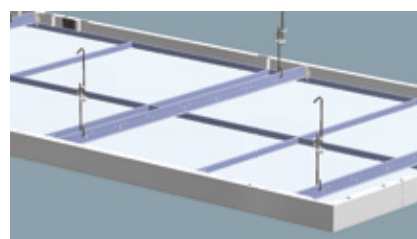

Insula 76 - Doorzak.

Snelle montage, naadloze hoeken, ophangpunten naar binnen geplaatst, brede schaduwvoeg.