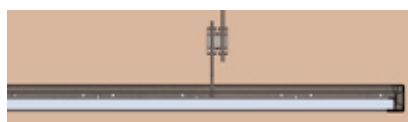

QUICK-LOCK®

Insula

*Een compleet assortiment
standaardoplossingen voor
unieke plafondeilanden*

QUICK-LOCK®

Insula 38

Plafondeiland-systeem voor inleg- en doorzakpanelen op basis van het standaard Quick-Lock 24 ophangstelsel.

De randen van het **Insula 38** plafondeiland-systeem worden afgewerkt met een 38 mm hoog U-profiel dat om de Quick-Lock profielen geklemd wordt. De hoeken worden gevormd uit randprofielen die zijn voorzien van zogenoemde **voorgestante verstekken**. Deze kunnen op eenvoudige wijze in het werk tot haakse hoeken worden gebogen. De **hoeken zijn naadloos**. Verbindingsclips zorgen voor een **goede onderlinge aansluiting**. Het eiland wordt afgehangen aan de draagprofielen van het Quick-Lock systeem. Ter plaatse van de zijranden van het eiland komen de ophangpunten direct in het zicht.

Insula 38 - inleg.

Naadloze hoeken, ophangpunten in zicht, voorgestante verstekken.

QUICK-LOCK® Insula 76

Plafondeiland-systeem voor zichtbaar en semiverdekt te monteren plafondpanelen. Het speciale Cross-Lock ophangstelsel bestaat uit kruislings onder elkaar gemonteerde Quick-Lock profielen.