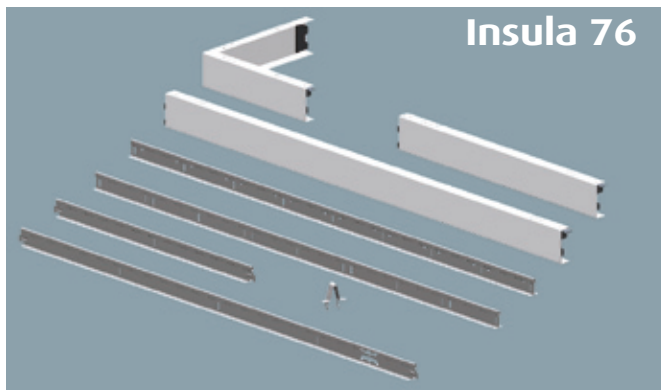

plafondpanelen door een **subtiële schaduwvoeg** 'losgehouden' van de randen. Omdat een systeem voor doorzak- en verdekt te monteren panelen in maat verschillen, zijn er voor beiden verschillende hoekelementen. De rechte randelementen zijn gelijk gehouden. De **modulaire opbouw** van het systeem komt overeen met die van Insula 76. Hierdoor kunnen op eenvoudige wijze zowel kleine als grotere afmetingen plafondeiland worden gerealiseerd.

Insula onderdelen per systeem

Insula 38

Ophangstelsysteem

- Standaard ophangstelsysteem: Quick-Lock 24-38 draag- en dwarsprofielen.

Randafwerking

- U-38 Randprofiel lengte 3000mm recht
- U-38 Hoekprofiel beenlengte* 600 x 600mm, met in het midden een uitstanzing voor buigen tot 90° hoek.
- U-38 clips tbv lengte koppeling

Insula 76

Ophangstelsysteem

- Primair en secundair systeem: Quick-Lock 24-38 profielen, Cross-Lock beugels voor afhangend secundair aan primair systeem.

Randafwerking

- U-76 Randprofiel lengte 1200, 1800 en 2400mm
- U-76 Hoekelement 90° beenlengte* 300 en 600mm

Insula 86

Ophangstelsysteem

- Primair en secundair systeem: Quick-Lock 24-38 profielen, Cross-Lock beugels voor afhangend secundair aan primair systeem.

Randafwerking

- U-86 Randprofiel lengte 1200, 1800 en 2400mm
- U-86 Hoekelement 90° beenlengte* 300mm voor doorzak panelen
- U-86 Hoekelement 90° beenlengte* 300mm voor verdekt te monteren panelen