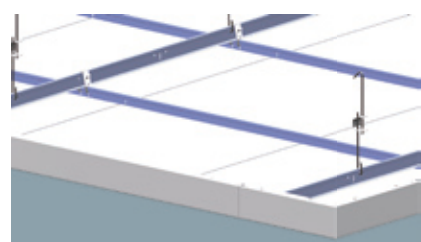

*Plafondeiland-systeem voor verdekt te monteren
plafondpanelen en doorzakpanelen; het ophang-
systeem is gelijk aan het Insula 76 systeem.*

Insula 86 - verdekt.

Kant-en-klaar, 86 mm
hoog, ophangpunten
naar binnen geplaatst,
smalle schaduwvoeg.

Insula 86 - doorzak.

Kant-en-klaar, 86 mm
hoog, ophangpunten
naar binnen geplaatst,
brede schaduwvoeg.

De hoek- en randdelen van het **Insula 86** plafondeiland-systeem zijn 10 mm hoger dan die van Insula 76. De kant-en-klare, 86 mm hoge hoek- en randelementen hebben dezelfde afwerking en bevestigingen. Door deze hoogte komt de **onderzijde van de panelen** - zowel bij doorzakpanelen als verdekt te monteren panelen - **gelijk** te liggen **met de onderzijde van de randen**. Bij de verdekte uitvoering worden de aaneengesloten geplaatste

plafondpanelen door een **subtiële schaduwvoeg** 'losgehouden' van de randen. Omdat een systeem voor doorzak- en verdekt te monteren panelen in maat verschillen, zijn er voor beiden verschillende hoekelementen. De rechte randelementen zijn gelijk gehouden. De **modulaire opbouw** van het systeem komt overeen met die van Insula 76. Hierdoor kunnen op eenvoudige wijze zowel kleine als grotere afmetingen plafondeiland worden gerealiseerd.