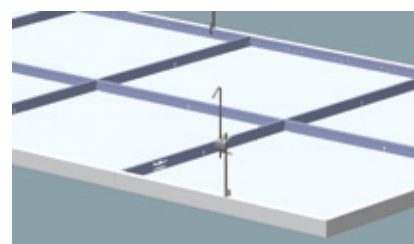

QUICK-LOCK®

Insula

*Een compleet assortiment
standaardoplossingen voor
unieke plafondeilanden*

QUICK-LOCK®

Insula 38

Plafondeiland-systeem voor inleg- en doorzakpanelen op basis van het standaard Quick-Lock 24 ophangstelsel.

De randen van het **Insula 38** plafondeiland-systeem worden afgewerkt met een 38 mm hoog U-profiel dat om de Quick-Lock profielen geklemd wordt. De hoeken worden gevormd uit randprofielen die zijn voorzien van zogenoemde **voorgestante verstekken**. Deze kunnen op eenvoudige wijze in het werk tot haakse hoeken worden gebogen. De **hoeken zijn naadloos**. Verbindingsclips zorgen voor een **goede onderlinge aansluiting**. Het eiland wordt afgehangen aan de draagprofielen van het Quick-Lock systeem. Ter plaatse van de zijranden van het eiland komen de ophangpunten direct in het zicht.

Insula 38 - inleg.

Naadloze hoeken, ophangpunten in zicht, voorgestante verstekken.

QUICK-LOCK® Insula 76

Plafondeiland-systeem voor zichtbaar en semiverdekt te monteren plafondpanelen. Het speciale Cross-Lock ophangstelsel bestaat uit kruislings onder elkaar gemonteerde Quick-Lock profielen.

Het **Insula 76** plafondeiland-systeem maakt het naar binnen plaatsen van de ophangpunten mogelijk. De kant-en-klare, 76 mm hoge hoek- en randelementen kenmerken zich door hun **hoogwaardige poedercoating** en een **snelle montage**. Alle benodigde **bevestigingen** zijn in de onderdelen **geïntegreerd**. De **hoeken zijn naadloos** gevormd. Afhankelijk van