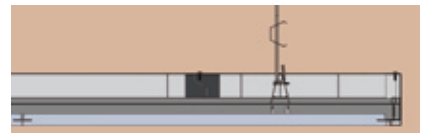

de afmetingen van de eilanden en het gekozen paneeltype is het mogelijk het systeem **zichtbaar of semiverdekt** uit te voeren. Door de **modulaire opbouw** kunnen op eenvoudige wijze zowel kleine als grotere plafondeilanden worden gerealiseerd.

Insula 76 - Inleg.

Snelle montage, naadloze hoeken, ophangpunten naar binnen geplaatst.

Insula 76 - Doorzak.

Snelle montage, naadloze hoeken, ophangpunten naar binnen geplaatst, brede schaduwvoeg.

QUICK-LOCK® Insula 86

*Plafondeiland-systeem voor verdekt te monteren
plafondpanelen en doorzakpanelen; het ophang-
systeem is gelijk aan het Insula 76 systeem.*

Insula 86 - verdekt.

Kant-en-klaar, 86 mm
hoog, ophangpunten
naar binnen geplaatst,
smalle schaduwvoeg.

Insula 86 - doorzak.

Kant-en-klaar, 86 mm
hoog, ophangpunten
naar binnen geplaatst,
brede schaduwvoeg.

De hoek- en randdelen van het **Insula 86** plafondeiland-systeem zijn 10 mm hoger dan die van Insula 76. De kant-en-klare, 86 mm hoge hoek- en randelementen hebben dezelfde afwerking en bevestigingen. Door deze hoogte komt de **onderzijde van de panelen** - zowel bij doorzakpanelen als verdekt te monteren panelen - **gelijk** te liggen **met de onderzijde van de randen**. Bij de verdekte uitvoering worden de aaneengesloten geplaatste