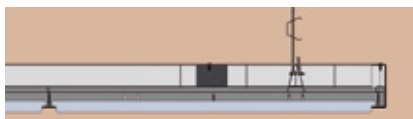

Het **Insula 76** plafondeiland-systeem maakt het naar binnen plaatsen van de ophangpunten mogelijk. De kant-en-klare, 76 mm hoge hoek- en randelementen kenmerken zich door hun **hoogwaardige poedercoating** en een **snelle montage**. Alle benodigde **bevestigingen** zijn in de onderdelen **geïntegreerd**. De **hoeken zijn naadloos** gevormd. Afhankelijk van

de afmetingen van de eilanden en het gekozen paneeltype is het mogelijk het systeem **zichtbaar of semiverdekt** uit te voeren. Door de **modulaire opbouw** kunnen op eenvoudige wijze zowel kleine als grotere plafondeilanden worden gerealiseerd.

Insula 76 - Inleg.

Snelle montage, naadloze hoeken, ophangpunten naar binnen geplaatst.

Insula 76 - Doorzak.

Snelle montage, naadloze hoeken, ophangpunten naar binnen geplaatst, brede schaduwvoeg.

QUICK-LOCK® Insula 86

*Plafondeiland-systeem voor verdekt te monteren
plafondpanelen en doorzakpanelen; het ophang-
systeem is gelijk aan het Insula 76 systeem.*

Insula 86 - verdekt.

Kant-en-klaar, 86 mm
hoog, ophangpunten
naar binnen geplaatst,
smalle schaduwvoeg.