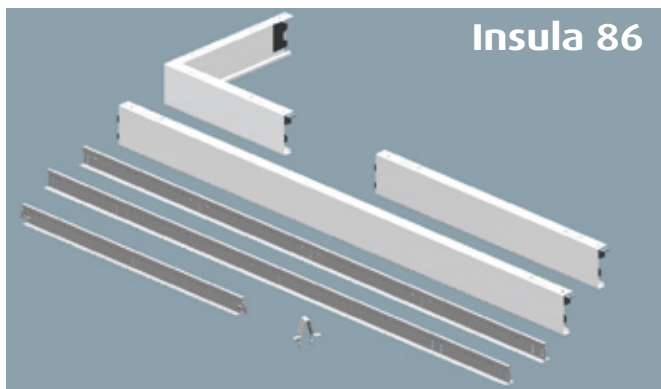

plafondpanelen door een **subtiële schaduwvoeg** 'losgehouden' van de randen. Omdat een systeem voor doorzak- en verdekt te monteren panelen in maat verschillen, zijn er voor beiden verschillende hoekelementen. De rechte randelementen zijn gelijk gehouden. De **modulaire opbouw** van het systeem komt overeen met die van Insula 76. Hierdoor kunnen op eenvoudige wijze zowel kleine als grotere afmetingen plafondeiland worden gerealiseerd.

Insula onderdelen per systeem

Insula 38

Ophangstelsysteem

- Standaard ophangstelsysteem: Quick-Lock 24-38 draag- en dwarsprofielen.

Randafwerking

- U-38 Randprofiel lengte 3000mm recht
- U-38 Hoekprofiel beenlengte* 600 x 600mm, met in het midden een uitstanzing voor buigen tot 90° hoek.
- U-38 clips tbv lengte koppeling

Insula 76

Ophangstelsysteem

- Primair en secundair systeem: Quick-Lock 24-38 profielen, Cross-Lock beugels voor afhangend secundair aan primair systeem.

Randafwerking

- U-76 Randprofiel lengte 1200, 1800 en 2400mm
- U-76 Hoekelement 90° beenlengte* 300 en 600mm