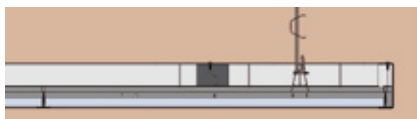

Insula 76 - Inleg.

Snelle montage, naadloze hoeken, ophangpunten naar binnen geplaatst.