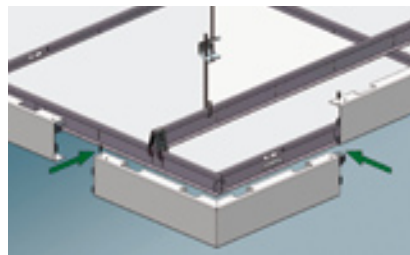

Er zijn twee typen bandraster profielen; de geheel vlakke **Omega bandrasters** en de **Omega-Plus bandrasters** die voorzien zijn van een bevestigingsgroef waarin scheidingswanden en andere accessoires bevestigd kunnen worden.

Quick-Lock Omega •
zichtbaar systeem.

Quick-Lock Omega-Plus •
semi-verdekt systeem.

QUICK-LOCK®

Insula Vrijhangende systemen

De Insula systemen voor vrijhangende plafonds zijn er in drie uitvoeringen; **Insula 38, 76 en 86**. Kenmerkend is de eenvoudig te monteren constructie met kant en klare rand- en hoekelementen. De basis wordt gevormd door het Quick-Lock of Cross-Lock ophangstelsel. **Insula 38 en 76** zijn uitgevoerd met een zichtbaar systeem geschikt voor inleg- en doorzakpanelen. Het zeer fraaie **Insula 86** systeem is speciaal ontworpen voor doorzak en geheel verdekt te monteren plafondpanelen.

Quick-Lock Insula 76,86 •
zichtbaar of verdekt systeem.

Quick-Lock Insula 38 •
zichtbaar systeem.

QUICK-LOCK® Gangsystemen

In gangen tot een breedte van 2400 mm is het vaak mogelijk een zelfdragend Quick-Lock systeem toe te passen. Dit bestaat uit dragende klemrandprofielen waarin de bijpassende 38 mm hoge Quick-Lock profielen met een enkele draaibeweging worden bevestigd. Indien nodig kan bij dit systeem voor onderhoud zeer eenvoudig een deel van het plafond verwijderd worden. Het kan vanwege de belasting nodig zijn een zwaardere constructie toe te passen. Dan wordt het Quick-Lock 24-60 "long-span" profiel toegepast in combinatie met een verzwaaard hoeklijn.