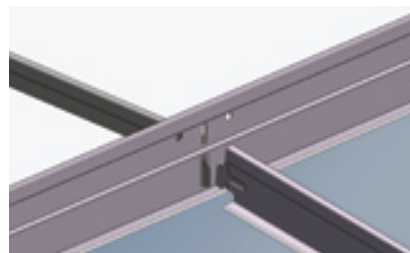

Quick-Lock 15

Dit slanke 15 mm brede profiel is standaard voorzien van een ophangmogelijkheid aan de bovenzijde. Door deze te gebruiken wordt de kans op beschadiging van plafondplaten tijdens montage en onderhoud aanzienlijk verkleind.

Quick-Lock 15 • zichtbaar systeem met topperforatie.

Quick-Lock 24-38 • zichtbaar systeem

Quick-Lock 24

De meest toegepaste breedte, dan ook beschikbaar in een grote variëteit aan gestandaardiseerde lengten en kleuren. Standaard in Sneeuwwit of desgewenst in een van de standaard uni of metaal kleuren.

Quick-Lock 24-60

Toegepast daar waar ophangpunten niet aangebracht kunnen worden of kostbaar zijn. Dit robuuste 60mm hoge en 24mm brede “long-span”profiel is zondermeer combineerbaar met het Quick-Lock 24 systeem waardoor telkens de meest optimale profiel combinatie gekozen kan worden.

Quick-Lock 24-60 • zichtbaar systeem
voor grote overspanningen.

QUICK-LOCK®

Cross-Lock Half en geheel verdekte systemen

Kenmerkend voor half verdekt of in stroken te monteren plafondpanelen is dat de draagprofielen slechts in één richting zichtbaar zijn. De flens van de profielen past in een sponning die hiervoor is aangebracht in de rand van de panelen.