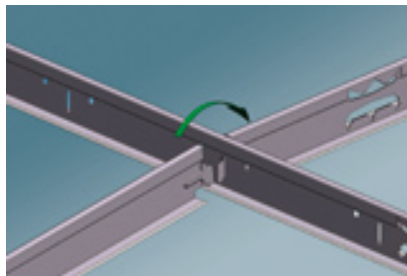

of kleinere vlakken is naderhand corrigeren veelal niet nodig. De haak en “klik”verbindingen zijn snel aan te brengen maar zijn ook nog eens demonteerbaar. Door de vlakke verbindingen sluiten de plafondpanelen naadloos aan op het systeem.

Dankzij het hoogwaardige en geautomatiseerde productieproces is een constante kwaliteit en een hoge mate van nauwkeurigheid gegarandeerd.

Clic&Go hoofdprofiel lengteverbinding

Quick-Lock tussenprofiel haakverbinding