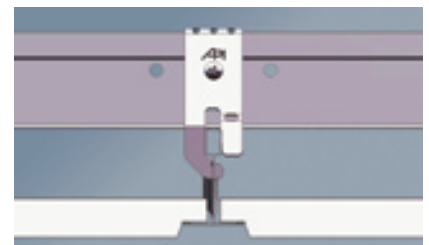

QUICK-LOCK®

Cross-Lock Half en geheel verdekte systemen

Kenmerkend voor half verdekt of in stroken te monteren plafondpanelen is dat de draagprofielen slechts in één richting zichtbaar zijn. De flens van de profielen past in een sponning die hiervoor is aangebracht in de rand van de panelen.

Het unieke Cross-Lock systeem is speciaal ontwikkeld om dit type plafonds stabiel, maatvast en snel te kunnen monteren. Het bestaat uit Quick-Lock draagprofielen waaronder met behulp van de unieke Cross-Lock beugels de 15 of 24 mm brede Quick-Lock draagprofielen gehangen worden die in het zicht blijven. Omdat de afstand tussen de primaire profielen en de afhangafstanden optimaal gekozen kunnen worden in relatie tot het paneelgewicht kan een aanzienlijke besparing van ophangpunten gerealiseerd worden.