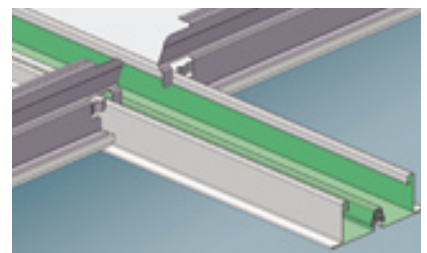

Voor verdekt te monteren Gyptone plafondpanelen is er het **Gyptone D1 systeem** bestaande uit 24 mm brede Quick-Lock draagprofielen die gecombineerd worden met de speciale Quick-Lock D-1 tussenprofielen waardoor de stabiliteit en veiligheid van dit systeem gegarandeerd is ook als er panelen verwijderd worden.

Quick-Lock •
gyptone D1 systeem.

QUICK-LOCK®

Omega Bandraster systemen

In kantoren kunnen ten behoeve van de bevestiging van scheidingswanden brede bandraster systemen toegepast worden. Deze zijn er in zichtbare en semi-verdekte uitvoering. Bij de zichtbare uitvoering worden Quick-Lock tussenprofielen toegepast die voorzien zijn van een speciale haak waardoor de profielen van bovenaf gemonteerd maar ook weer gedemonteerd kunnen worden.

Er zijn twee typen bandraster profielen; de geheel vlakke **Omega bandrasters** en de **Omega-Plus bandrasters** die voorzien zijn van een bevestigingsgroef waarin scheidingswanden en andere accessoires bevestigd kunnen worden.

Quick-Lock Omega •
zichtbaar systeem.

Quick-Lock Omega-Plus •
semi-verdekt systeem.

QUICK-LOCK®

Insula Vrijhangende systemen

De Insula systemen voor vrijhangende plafonds zijn er in drie uitvoeringen; **Insula 38, 76 en 86**. Kenmerkend is de eenvoudig te monteren constructie met kant en klare rand- en hoekelementen. De basis wordt gevormd door het Quick-Lock of Cross-Lock ophangstelsel. **Insula 38 en 76** zijn uitgevoerd met een zichtbaar systeem geschikt voor inleg- en doorzakpanelen. Het zeer fraaie **Insula 86** systeem is speciaal ontworpen voor doorzak en geheel verdekt te monteren plafondpanelen.