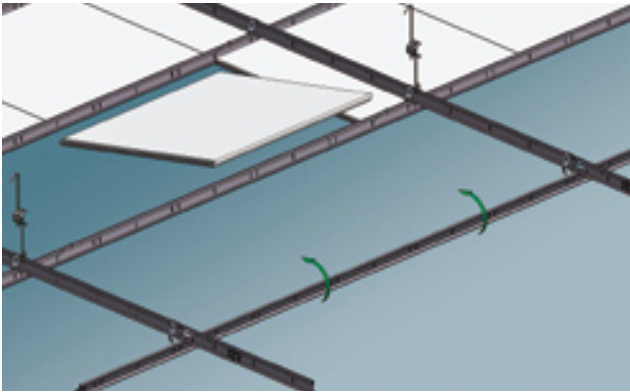

Quick-Lock 24-60

Toegepast daar waar ophangpunten niet aangebracht kunnen worden of kostbaar zijn. Dit robuuste 60mm hoge en 24mm brede “long-span”profiel is zondermeer combineerbaar met het Quick-Lock 24 systeem waardoor telkens de meest optimale profiel combinatie gekozen kan worden.

Quick-Lock 24-60 • zichtbaar systeem
voor grote overspanningen.

QUICK-LOCK®

Cross-Lock Half en geheel verdekte systemen

Kenmerkend voor half verdekt of in stroken te monteren plafondpanelen is dat de draagprofielen slechts in één richting zichtbaar zijn. De flens van de profielen past in een sponning die hiervoor is aangebracht in de rand van de panelen.

Het unieke Cross-Lock systeem is speciaal ontwikkeld om dit type plafonds stabiel, maatvast en snel te kunnen monteren. Het bestaat uit Quick-Lock draagprofielen waaronder met behulp van de unieke Cross-Lock beugels de 15 of 24 mm brede Quick-Lock draagprofielen gehangen worden die in het zicht blijven. Omdat de afstand tussen de primaire profielen en de afhangafstanden optimaal gekozen kunnen worden in relatie tot het paneelgewicht kan een aanzienlijke besparing van ophangpunten gerealiseerd worden.

Quick-Lock Cross-Lock • semi-verdekt systeem.

Quick-Lock Cross-Lock •
verdekt systeem.

Bij verdekte systemen zijn de profielen in het geheel niet zichtbaar. De Quick-Lock systemen hiervoor zijn afgestemd op de gangbare fabrikaten plafondpanelen. Deze panelen zijn voorzien van een randafwerking die het draagprofiel geheel afdekt.