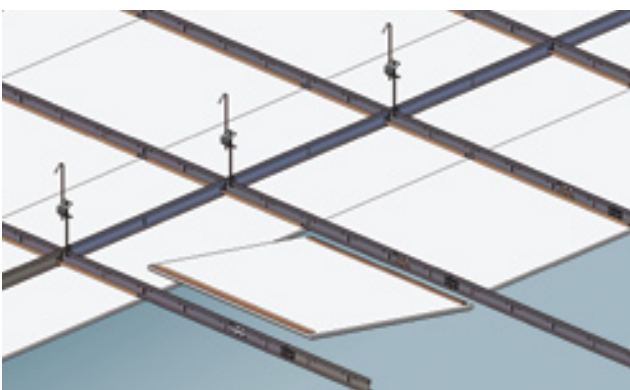

Bij verdekte systemen zijn de profielen in het geheel niet zichtbaar. De Quick-Lock systemen hiervoor zijn afgestemd op de gangbare fabrikaten plafondpanelen. Deze panelen zijn voorzien van een randafwerking die het draagprofiel geheel afdekt.

Ook voor verdekt te monteren plafondpanelen is het Cross-Lock systeem uitermate geschikt. Doordat de draagprofielen met behulp van de Cross-Lock beugels nauwkeurig op de juiste afstand te plaatsen zijn is een zeer maatvast systeem te realiseren hetgeen een vereiste is bij verdekte montage. De Cross-Lock beugels worden bevestigd in de voorgestante perforaties waardoor een aanzienlijke winst in montage tijd gerealiseerd kan worden.

Voor verdekt te monteren Gyptone plafondpanelen is er het **Gyptone D1 systeem** bestaande uit 24 mm brede Quick-Lock draagprofielen die gecombineerd worden met de speciale Quick-Lock D-1 tussenprofielen waardoor de stabiliteit en veiligheid van dit systeem gegarandeerd is ook als er panelen verwijderd worden.

Quick-Lock •
gyptone D1 systeem.