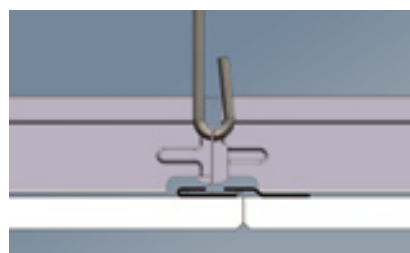

Bij verdekte systemen zijn de profielen in het geheel niet zichtbaar. De Quick-Lock systemen hiervoor zijn afgestemd op de gangbare fabrikaten plafondpanelen. Deze panelen zijn voorzien van een randafwerking die het draagprofiel geheel afdekt.

Ook voor verdekt te monteren plafondpanelen is het Cross-Lock systeem uitermate geschikt. Doordat de draagprofielen met behulp van de Cross-Lock beugels nauwkeurig op de juiste afstand te plaatsen zijn is een zeer maatvast systeem te realiseren hetgeen een vereiste is bij verdekte montage. De Cross-Lock beugels worden bevestigd in de voorgestante perforaties waardoor een aanzienlijke winst in montage tijd gerealiseerd kan worden.

Voor verdekt te monteren Gyptone plafondpanelen is er het **Gyptone D1 systeem** bestaande uit 24 mm brede Quick-Lock draagprofielen die gecombineerd worden met de speciale Quick-Lock D-1 tussenprofielen waardoor de stabiliteit en veiligheid van dit systeem gegarandeerd is ook als er panelen verwijderd worden.

Quick-Lock •
gyptone D1 systeem.