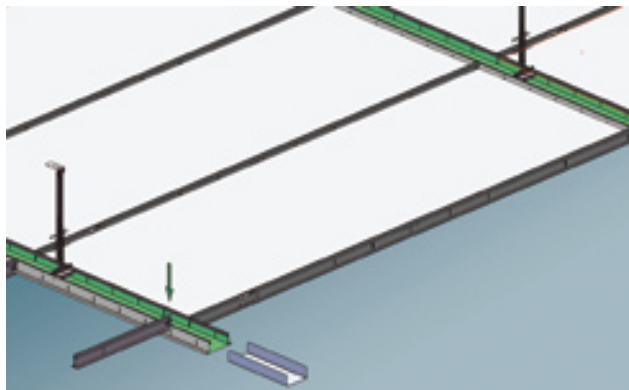

Voor verdekt te monteren Gyptone plafondpanelen is er het **Gyptone D1 systeem** bestaande uit 24 mm brede Quick-Lock draagprofielen die gecombineerd worden met de speciale Quick-Lock D-1 tussenprofielen waardoor de stabiliteit en veiligheid van dit systeem gegarandeerd is ook als er panelen verwijderd worden.

Quick-Lock •
gyptone D1 systeem.

QUICK-LOCK®

Omega Bandraster systemen

In kantoren kunnen ten behoeve van de bevestiging van scheidingswanden brede bandraster systemen toegepast worden. Deze zijn er in zichtbare en semi-verdekte uitvoering. Bij de zichtbare uitvoering worden Quick-Lock tussenprofielen toegepast die voorzien zijn van een speciale haak waardoor de profielen van bovenaf gemonteerd maar ook weer gedemonteerd kunnen worden.

Er zijn twee typen bandraster profielen; de geheel vlakke **Omega bandrasters** en de **Omega-Plus bandrasters** die voorzien zijn van een bevestigingsgroef waarin scheidingswanden en andere accessoires bevestigd kunnen worden.

Quick-Lock Insula 76,86 •
zichtbaar of verdekt systeem.

Quick-Lock Insula 38 •
zichtbaar systeem.

QUICK-LOCK® Gangsystemen

In gangen tot een breedte van 2400 mm is het vaak mogelijk een zelfdragend Quick-Lock systeem toe te passen. Dit bestaat uit dragende klemrandprofielen waarin de bijpassende 38 mm hoge Quick-Lock profielen met een enkele draaibeweging worden bevestigd. Indien nodig kan bij dit systeem voor onderhoud zeer eenvoudig een deel van het plafond verwijderd worden. Het kan vanwege de belasting nodig zijn een zwaardere constructie toe te passen. Dan wordt het Quick-Lock 24-60 "long-span" profiel toegepast in combinatie met een verzwaaard hoeklijn.