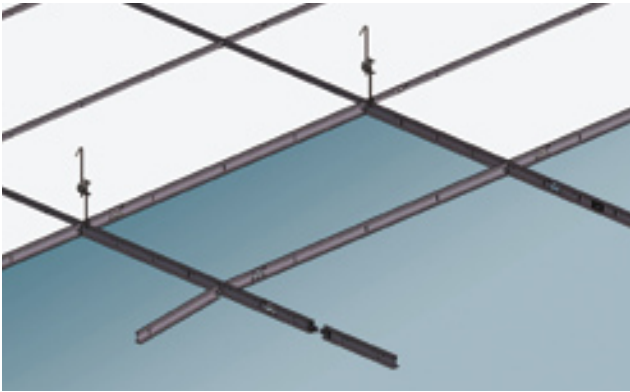

Quick-Lock 24-38 • zichtbaar systeem