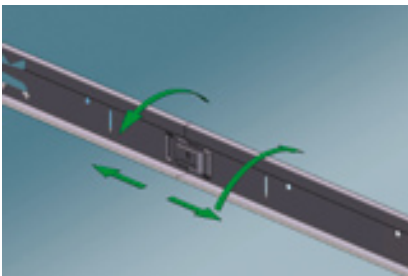

of kleinere vlakken is naderhand corrigeren veelal niet nodig. De haak en “klik”verbindingen zijn snel aan te brengen maar zijn ook nog eens demonteerbaar. Door de vlakke verbindingen sluiten de plafondpanelen naadloos aan op het systeem.

Dankzij het hoogwaardige en geautomatiseerde productieproces is een constante kwaliteit en een hoge mate van nauwkeurigheid gegarandeerd.

Clic&Go hoofdprofiel lengteverbinding

Quick-Lock tussenprofiel haakverbinding