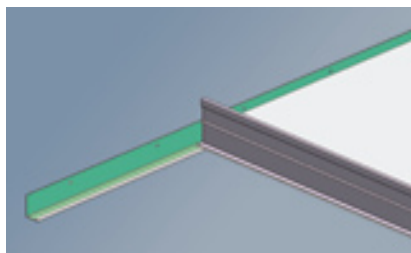

Quick-Lock • gangstelsysteem
Quick-Lock 24-60 long-span
profiel op zwaar hoeklijn.