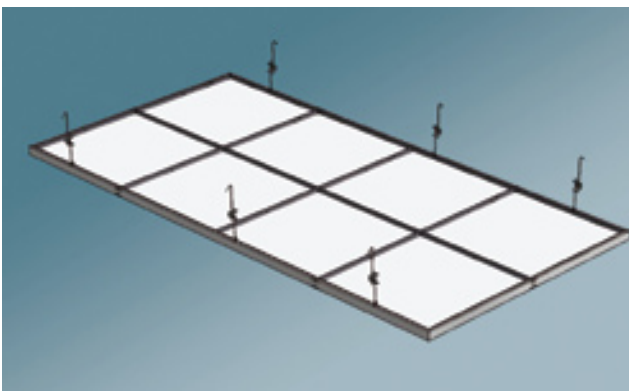

Er zijn twee typen bandraster profielen; de geheel vlakke **Omega bandrasters** en de **Omega-Plus bandrasters** die voorzien zijn van een bevestigingsgroef waarin scheidingswanden en andere accessoires bevestigd kunnen worden.

Quick-Lock Omega •
zichtbaar systeem.

Quick-Lock Omega-Plus •
semi-verdekt systeem.

QUICK-LOCK®

Insula Vrijhangende systemen

De Insula systemen voor vrijhangende plafonds zijn er in drie uitvoeringen; **Insula 38, 76 en 86**. Kenmerkend is de eenvoudig te monteren constructie met kant en klare rand- en hoekelementen. De basis wordt gevormd door het Quick-Lock of Cross-Lock ophangstelsel. **Insula 38 en 76** zijn uitgevoerd met een zichtbaar systeem geschikt voor inleg- en doorzakpanelen. Het zeer fraaie **Insula 86** systeem is speciaal ontworpen voor doorzak en geheel verdekt te monteren plafondpanelen.

Quick-Lock Insula 76,86 •
zichtbaar of verdekt systeem.

Quick-Lock Insula 38 •
zichtbaar systeem.

QUICK-LOCK® Gangsystemen

In gangen tot een breedte van 2400 mm is het vaak mogelijk een zelfdragend Quick-Lock systeem toe te passen. Dit bestaat uit dragende klemrandprofielen waarin de bijpassende 38 mm hoge Quick-Lock profielen met een enkele draaibeweging worden bevestigd. Indien nodig kan bij dit systeem voor onderhoud zeer eenvoudig een deel van het plafond verwijderd worden. Het kan vanwege de belasting nodig zijn een zwaardere constructie toe te passen. Dan wordt het Quick-Lock 24-60 "long-span" profiel toegepast in combinatie met een verzwaaard hoeklijn.