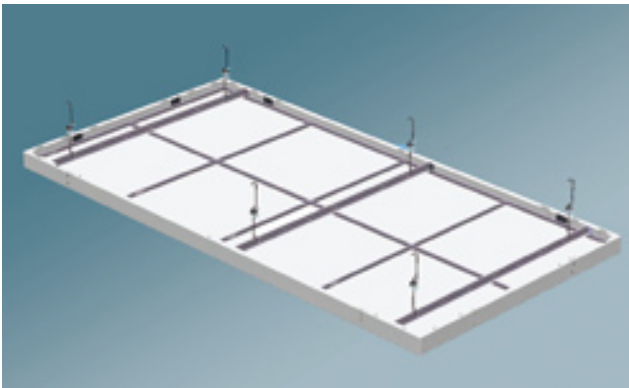

Quick-Lock •
gyptone D1 systeem.

QUICK-LOCK®

Omega Bandraster systemen

In kantoren kunnen ten behoeve van de bevestiging van scheidingswanden brede bandraster systemen toegepast worden. Deze zijn er in zichtbare en semi-verdekte uitvoering. Bij de zichtbare uitvoering worden Quick-Lock tussenprofielen toegepast die voorzien zijn van een speciale haak waardoor de profielen van bovenaf gemonteerd maar ook weer gedemonteerd kunnen worden.

Er zijn twee typen bandraster profielen; de geheel vlakke **Omega bandrasters** en de **Omega-Plus bandrasters** die voorzien zijn van een bevestigingsgroef waarin scheidingswanden en andere accessoires bevestigd kunnen worden.

Quick-Lock Omega •
zichtbaar systeem.

Quick-Lock Omega-Plus •
semi-verdekt systeem.

QUICK-LOCK®

Insula Vrijhangende systemen

De Insula systemen voor vrijhangende plafonds zijn er in drie uitvoeringen; **Insula 38, 76 en 86**. Kenmerkend is de eenvoudig te monteren constructie met kant en klare rand- en hoekelementen. De basis wordt gevormd door het Quick-Lock of Cross-Lock ophangstelsel. **Insula 38 en 76** zijn uitgevoerd met een zichtbaar systeem geschikt voor inleg- en doorzakpanelen. Het zeer fraaie **Insula 86** systeem is speciaal ontworpen voor doorzak en geheel verdekt te monteren plafondpanelen.

Quick-Lock Insula 76,86 •
zichtbaar of verdekt systeem.

Quick-Lock Insula 38 •
zichtbaar systeem.

QUICK-LOCK® Gangsystemen

In gangen tot een breedte van 2400 mm is het vaak mogelijk een zelfdragend Quick-Lock systeem toe te passen. Dit bestaat uit dragende klemrandprofielen waarin de bijpassende 38 mm hoge Quick-Lock profielen met een enkele draaibeweging worden bevestigd. Indien nodig kan bij dit systeem voor onderhoud zeer eenvoudig een deel van het plafond verwijderd worden. Het kan vanwege de belasting nodig zijn een zwaardere constructie toe te passen. Dan wordt het Quick-Lock 24-60 "long-span" profiel toegepast in combinatie met een verzwaaard hoeklijn.