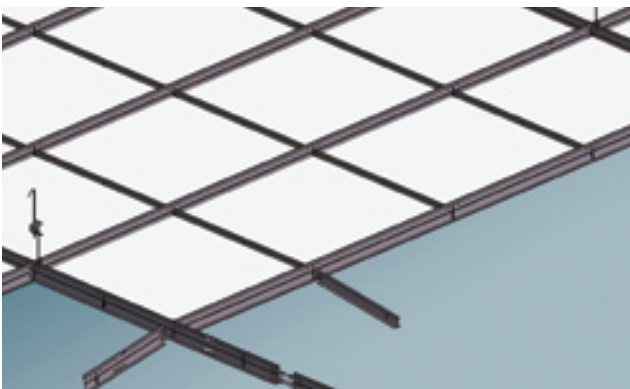

Quick-Lock 15 • zichtbaar systeem met topperforatie.

Quick-Lock 24-38 • zichtbaar systeem

Quick-Lock 24

De meest toegepaste breedte, dan ook beschikbaar in een grote variëteit aan gestandaardiseerde lengten en kleuren. Standaard in Sneeuwwit of desgewenst in een van de standaard uni of metaal kleuren.

Quick-Lock 24-60

Toegepast daar waar ophangpunten niet aangebracht kunnen worden of kostbaar zijn. Dit robuuste 60mm hoge en 24mm brede “long-span”profiel is zondermeer combineerbaar met het Quick-Lock 24 systeem waardoor telkens de meest optimale profiel combinatie gekozen kan worden.

Quick-Lock 24-60 • zichtbaar systeem
voor grote overspanningen.

QUICK-LOCK®

Cross-Lock Half en geheel verdekte systemen

Kenmerkend voor half verdekt of in stroken te monteren plafondpanelen is dat de draagprofielen slechts in één richting zichtbaar zijn. De flens van de profielen past in een sponning die hiervoor is aangebracht in de rand van de panelen.

Het unieke Cross-Lock systeem is speciaal ontwikkeld om dit type plafonds stabiel, maatvast en snel te kunnen monteren. Het bestaat uit Quick-Lock draagprofielen waaronder met behulp van de unieke Cross-Lock beugels de 15 of 24 mm brede Quick-Lock draagprofielen gehangen worden die in het zicht blijven. Omdat de afstand tussen de primaire profielen en de afhangafstanden optimaal gekozen kunnen worden in relatie tot het paneelgewicht kan een aanzienlijke besparing van ophangpunten gerealiseerd worden.