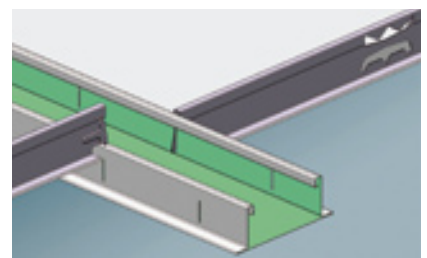

Voor verdekt te monteren Gyptone plafondpanelen is er het **Gyptone D1 systeem** bestaande uit 24 mm brede Quick-Lock draagprofielen die gecombineerd worden met de speciale Quick-Lock D-1 tussenprofielen waardoor de stabiliteit en veiligheid van dit systeem gegarandeerd is ook als er panelen verwijderd worden.

Quick-Lock •
gyptone D1 systeem.

QUICK-LOCK®

Omega Bandraster systemen

In kantoren kunnen ten behoeve van de bevestiging van scheidingswanden brede bandraster systemen toegepast worden. Deze zijn er in zichtbare en semi-verdekte uitvoering. Bij de zichtbare uitvoering worden Quick-Lock tussenprofielen toegepast die voorzien zijn van een speciale haak waardoor de profielen van bovenaf gemonteerd maar ook weer gedemonteerd kunnen worden.

Er zijn twee typen bandraster profielen; de geheel vlakke **Omega bandrasters** en de **Omega-Plus bandrasters** die voorzien zijn van een bevestigingsgroef waarin scheidingswanden en andere accessoires bevestigd kunnen worden.

Quick-Lock Omega •
zichtbaar systeem.

Quick-Lock Omega-Plus •
semi-verdekt systeem.

QUICK-LOCK®

Insula Vrijhangende systemen

De Insula systemen voor vrijhangende plafonds zijn er in drie uitvoeringen; **Insula 38, 76 en 86**. Kenmerkend is de eenvoudig te monteren constructie met kant en klare rand- en hoekelementen. De basis wordt gevormd door het Quick-Lock of Cross-Lock ophangstelsel. **Insula 38 en 76** zijn uitgevoerd met een zichtbaar systeem geschikt voor inleg- en doorzakpanelen. Het zeer fraaie **Insula 86** systeem is speciaal ontworpen voor doorzak en geheel verdekt te monteren plafondpanelen.