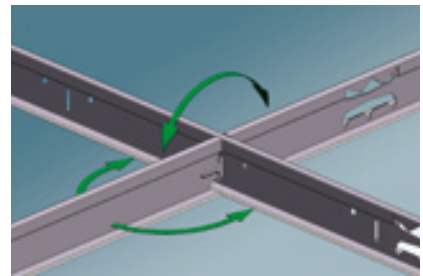

Quick-Lock systeem stabiliteit