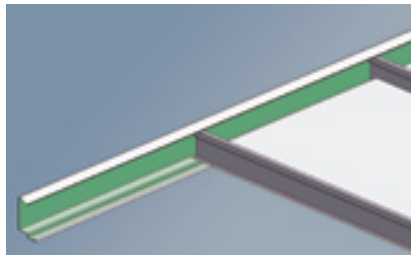

Er zijn twee typen bandraster profielen; de geheel vlakke **Omega bandrasters** en de **Omega-Plus bandrasters** die voorzien zijn van een bevestigingsgroef waarin scheidingswanden en andere accessoires bevestigd kunnen worden.

Quick-Lock Omega •
zichtbaar systeem.

Quick-Lock Omega-Plus •
semi-verdekt systeem.

QUICK-LOCK®

Insula Vrijhangende systemen

De Insula systemen voor vrijhangende plafonds zijn er in drie uitvoeringen; **Insula 38, 76 en 86**. Kenmerkend is de eenvoudig te monteren constructie met kant en klare rand- en hoekelementen. De basis wordt gevormd door het Quick-Lock of Cross-Lock ophangstelsel. **Insula 38 en 76** zijn uitgevoerd met een zichtbaar systeem geschikt voor inleg- en doorzakpanelen. Het zeer fraaie **Insula 86** systeem is speciaal ontworpen voor doorzak en geheel verdekt te monteren plafondpanelen.

Quick-Lock Insula 76,86 •
zichtbaar of verdekt systeem.

Quick-Lock Insula 38 •
zichtbaar systeem.

QUICK-LOCK® Gangsystemen

In gangen tot een breedte van 2400 mm is het vaak mogelijk een zelfdragend Quick-Lock systeem toe te passen. Dit bestaat uit dragende klemrandprofielen waarin de bijpassende 38 mm hoge Quick-Lock profielen met een enkele draaibeweging worden bevestigd. Indien nodig kan bij dit systeem voor onderhoud zeer eenvoudig een deel van het plafond verwijderd worden. Het kan vanwege de belasting nodig zijn een zwaardere constructie toe te passen. Dan wordt het Quick-Lock 24-60 "long-span" profiel toegepast in combinatie met een verzwaaard hoeklijn.

Quick-Lock • gangstelsysteem
Quick-Lock 15-38 in
klemrandprofiel.

Quick-Lock • gangstelsysteem
Quick-Lock 24-60 long-span
profiel op zwaar hoeklijn.

QUICK-LOCK® Specificaties

Kwaliteit

De Quick-Lock systemen voldoen aan de eisen zoals gesteld in de Europese norm voor systeemplafonds EN 13964.