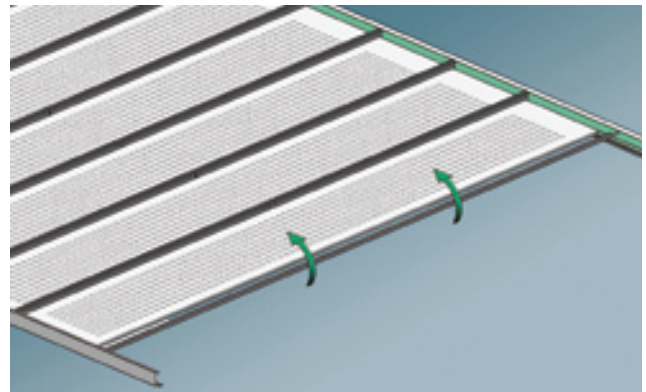

Er zijn twee typen bandraster profielen; de geheel vlakke **Omega bandrasters** en de **Omega-Plus bandrasters** die voorzien zijn van een bevestigingsgroef waarin scheidingswanden en andere accessoires bevestigd kunnen worden.

Quick-Lock Omega •
zichtbaar systeem.

Quick-Lock Omega-Plus •
semi-verdekt systeem.

QUICK-LOCK®

Insula Vrijhangende systemen

De Insula systemen voor vrijhangende plafonds zijn er in drie uitvoeringen; **Insula 38, 76 en 86**. Kenmerkend is de eenvoudig te monteren constructie met kant en klare rand- en hoekelementen. De basis wordt gevormd door het Quick-Lock of Cross-Lock ophangstelsel. **Insula 38 en 76** zijn uitgevoerd met een zichtbaar systeem geschikt voor inleg- en doorzakpanelen. Het zeer fraaie **Insula 86** systeem is speciaal ontworpen voor doorzak en geheel verdekt te monteren plafondpanelen.

Quick-Lock Insula 76,86 •
zichtbaar of verdekt systeem.

Quick-Lock Insula 38 •
zichtbaar systeem.

QUICK-LOCK® Gangsystemen

In gangen tot een breedte van 2400 mm is het vaak mogelijk een zelfdragend Quick-Lock systeem toe te passen. Dit bestaat uit dragende klemrandprofielen waarin de bijpassende 38 mm hoge Quick-Lock profielen met een enkele draaibeweging worden bevestigd. Indien nodig kan bij dit systeem voor onderhoud zeer eenvoudig een deel van het plafond verwijderd worden. Het kan vanwege de belasting nodig zijn een zwaardere constructie toe te passen. Dan wordt het Quick-Lock 24-60 "long-span" profiel toegepast in combinatie met een verzwaaard hoeklijn.

Quick-Lock • gangstelsysteem
Quick-Lock 15-38 in
klemrandprofiel.

Quick-Lock • gangstelsysteem
Quick-Lock 24-60 long-span
profiel op zwaar hoeklijn.

QUICK-LOCK® Specificaties

Kwaliteit

De Quick-Lock systemen voldoen aan de eisen zoals gesteld in de Europese norm voor systeemplafonds EN 13964.