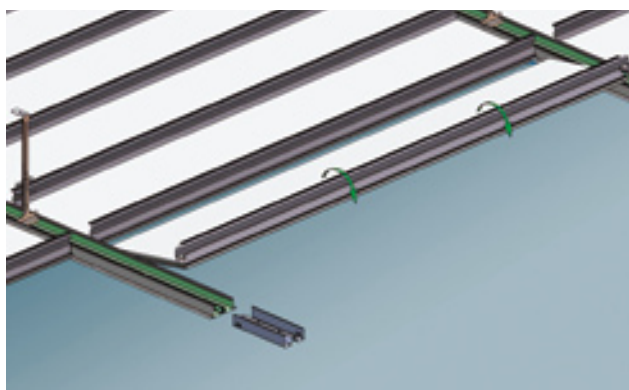

QUICK-LOCK®

Omega Bandraster systemen

In kantoren kunnen ten behoeve van de bevestiging van scheidingswanden brede bandraster systemen toegepast worden. Deze zijn er in zichtbare en semi-verdekte uitvoering. Bij de zichtbare uitvoering worden Quick-Lock tussenprofielen toegepast die voorzien zijn van een speciale haak waardoor de profielen van bovenaf gemonteerd maar ook weer gedemonteerd kunnen worden.

Er zijn twee typen bandraster profielen; de geheel vlakke **Omega bandrasters** en de **Omega-Plus bandrasters** die voorzien zijn van een bevestigingsgroef waarin scheidingswanden en andere accessoires bevestigd kunnen worden.

Quick-Lock Omega •
zichtbaar systeem.