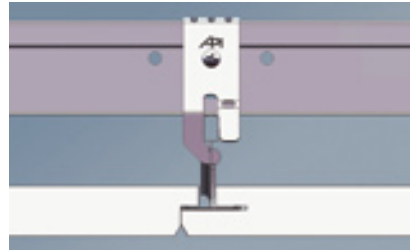

Quick-Lock 24-60

Toegepast daar waar ophangpunten niet aangebracht kunnen worden of kostbaar zijn. Dit robuuste 60mm hoge en 24mm brede “long-span”profiel is zondermeer combineerbaar met het Quick-Lock 24 systeem waardoor telkens de meest optimale profiel combinatie gekozen kan worden.

Quick-Lock 24-60 • zichtbaar systeem
voor grote overspanningen.

QUICK-LOCK®

Cross-Lock Half en geheel verdekte systemen

Kenmerkend voor half verdekt of in stroken te monteren plafondpanelen is dat de draagprofielen slechts in één richting zichtbaar zijn. De flens van de profielen past in een sponning die hiervoor is aangebracht in de rand van de panelen.

Het unieke Cross-Lock systeem is speciaal ontwikkeld om dit type plafonds stabiel, maatvast en snel te kunnen monteren. Het bestaat uit Quick-Lock draagprofielen waaronder met behulp van de unieke Cross-Lock beugels de 15 of 24 mm brede Quick-Lock draagprofielen gehangen worden die in het zicht blijven. Omdat de afstand tussen de primaire profielen en de afhangafstanden optimaal gekozen kunnen worden in relatie tot het paneelgewicht kan een aanzienlijke besparing van ophangpunten gerealiseerd worden.

Quick-Lock Cross-Lock • semi-verdekt systeem.

Quick-Lock Cross-Lock •
verdekt systeem.

Bij verdekte systemen zijn de profielen in het geheel niet zichtbaar. De Quick-Lock systemen hiervoor zijn afgestemd op de gangbare fabrikaten plafondpanelen. Deze panelen zijn voorzien van een randafwerking die het draagprofiel geheel afdekt.