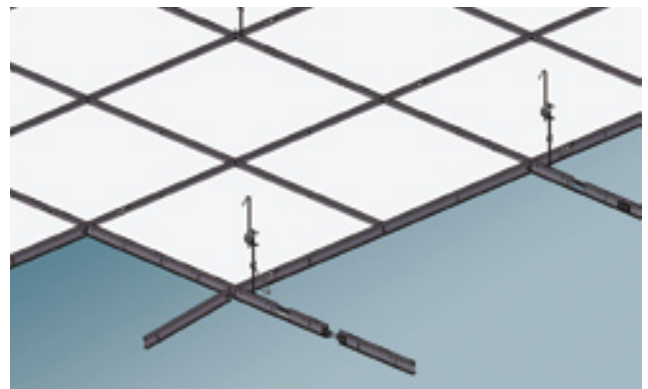

Quick-Lock 15

Dit slanke 15 mm brede profiel is standaard voorzien van een ophangmogelijkheid aan de bovenzijde. Door deze te gebruiken wordt de kans op beschadiging van plafondplaten tijdens montage en onderhoud aanzienlijk verkleind.

Quick-Lock 15 • zichtbaar systeem met topperforatie.