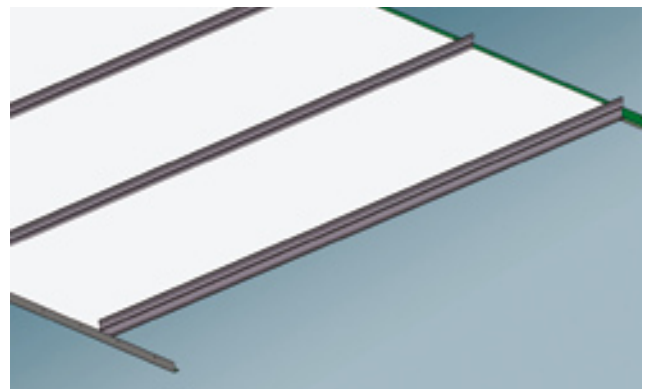

QUICK-LOCK® Gangsystemen

In gangen tot een breedte van 2400 mm is het vaak mogelijk een zelfdragend Quick-Lock systeem toe te passen. Dit bestaat uit dragende klemrandprofielen waarin de bijpassende 38 mm hoge Quick-Lock profielen met een enkele draaibeweging worden bevestigd. Indien nodig kan bij dit systeem voor onderhoud zeer eenvoudig een deel van het plafond verwijderd worden. Het kan vanwege de belasting nodig zijn een zwaardere constructie toe te passen. Dan wordt het Quick-Lock 24-60 "long-span" profiel toegepast in combinatie met een verzwaaard hoeklijn.

Quick-Lock • gangstelsysteem
Quick-Lock 24-60 long-span
profiel op zwaar hoeklijn.