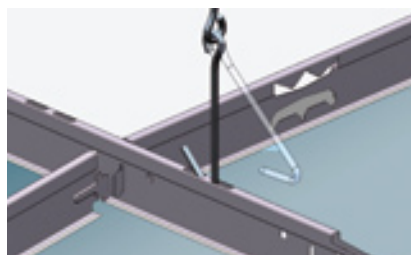

Quick-Lock 15

Dit slanke 15 mm brede profiel is standaard voorzien van een ophangmogelijkheid aan de bovenzijde. Door deze te gebruiken wordt de kans op beschadiging van plafondplaten tijdens montage en onderhoud aanzienlijk verkleind.

Quick-Lock 15 • zichtbaar systeem met topperforatie.