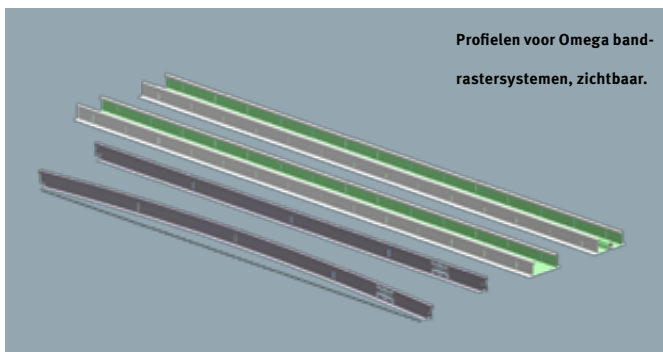

Omega zichtbaar bandrastersysteem

Semi-verdekt

**Omega semi-verdekt
bandrastersysteem**
met verdekt gemonteerde
Quick-Lock Z-dwarsprofielen.

Esthetisch fraaie versie van een bandrasterplafond waarbij de dwarsprofielen niet zichtbaar zijn. De **Quick-Lock Z-profielen** zorgen onzichtbaar voor de benodigde sterkte. Ze worden in een groef in de rand van de plafondpanelen geschoven. Deze worden tegelijk met de Z-profielen geplaatst. Elk paneel is ook weer uitneembaar. De Quick-Lock Z-profielen zijn voorzien van een **unieke versterkingsril** en **haakverbinding** ten behoeve van de vlakheid en stabiliteit van het plafond.

Schroefbevestiging.

Zwakstroom leidingdoorvoer.

Led lichtlijn in montagegroef.

Assortimentsoverzicht

Product

- Omega bandrasters breedten: 50, 75, 100, 125, 150 mm
- Omega Plus bandraster breedte: 100 mm
- Quick-Lock Z profielen 45, 60 en 70 mm hoog

Uitvoering

- Standaard ongeperforeerd, perforaties tbv armatuur banen op aanvraag
- Z-60 en 70 optioneel met verbingshaak leverbaar

Product

- Omega bandrasters 50, 75, 100, 125, 150
- Omega Plus bandraster 100
- Quick-Lock 15, 24-38 dwarsprofielen voor Omega