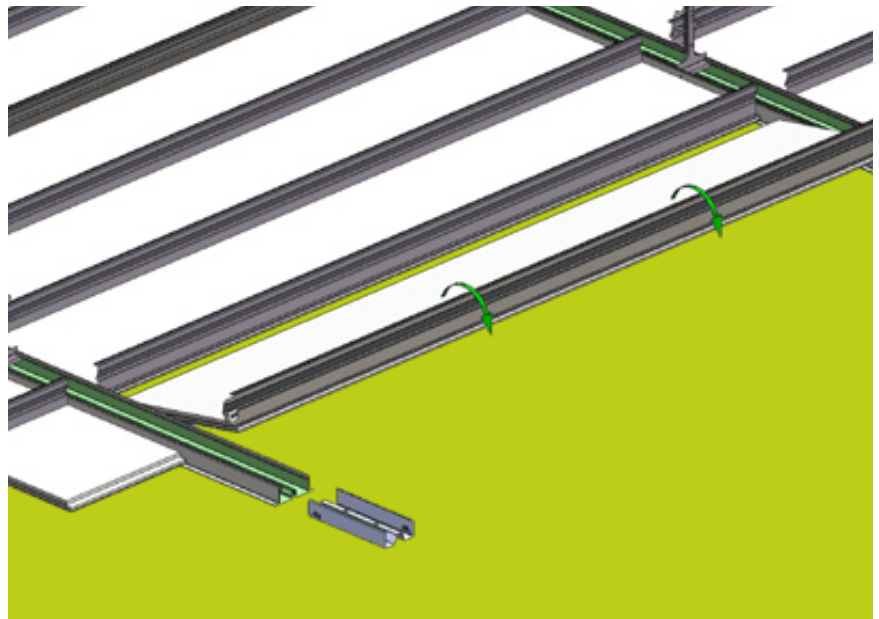

**Omega semi-verdekt
bandrastersysteem**
in Omega-Plus uitvoering.