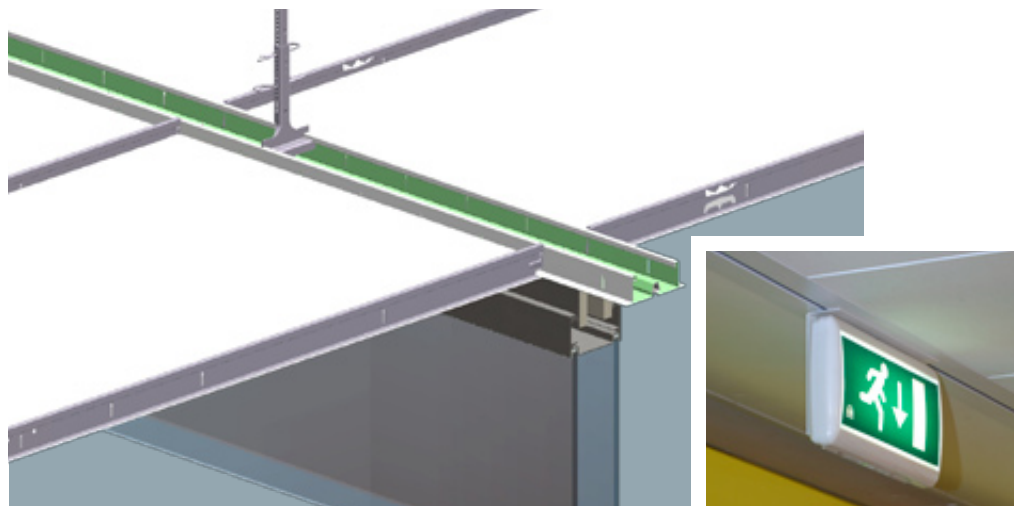

Omega-Plus bandrastersysteem
met bevestigingsgroef voor wanden,
bewegwijzering en andere
accessoires.