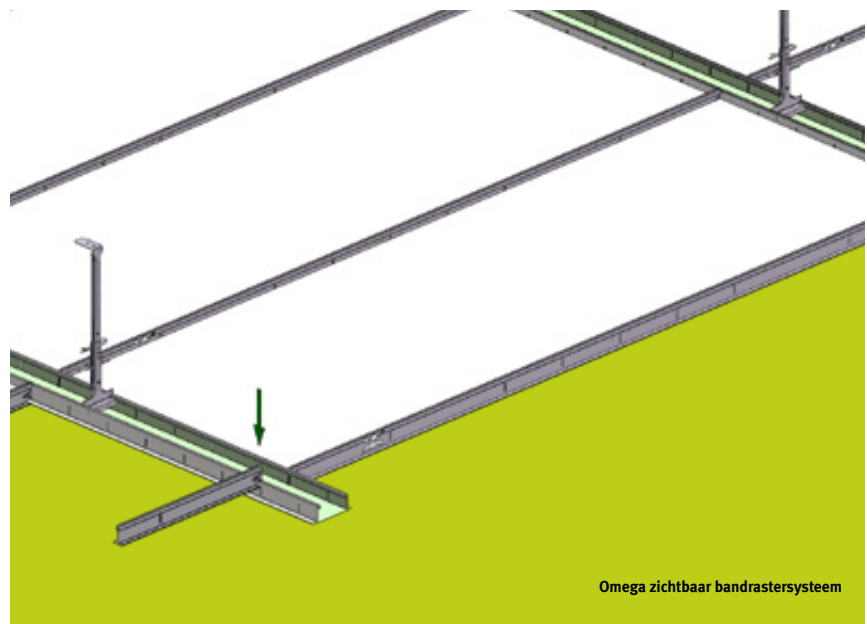

Met de **Omega bandrastersystemen** uit de **Quick-Lock** familie is dit probleemloos te realiseren. Er is daarbij keus uit **verdekte en halfverdekte systemen** en bandrasterbreedten variërend van **50 to 150mm**. Uniek is het 100 mm brede **Omega-Plus bandraster** voorzien van **bevestigingsgroef** waardoor het mogelijk wordt wanden en accessoires zonder zichtbare schade aan het profiel te plaatsen en te verwijderen.

Omega bandrastersysteem
met scheidingswand.

Zichtbaar

Omega bandrastersysteem met zichtbare Quick-Lock dwarsprofielen.

Systeem bestaande uit bandraster profielen gecombineerd met de speciale Quick-Lock Omega dwarsprofielen. De onderzijde hiervan blijft in het zicht. Dankzij de speciale Quick-Lock Omega haakverbinding kunnen tussenprofielen snel en eenvoudig gemonteerd, maar ook weer gedemonteerd worden. Afhankelijk van overspanning en paneelgewicht kunnen desgewenst de profielen voorzien worden van een extra "toring" waardoor een zo vlak mogelijk plafond te realiseren is.

De akoestische plafondpanelen en armaturen liggen op de randen van de Quick-Lock dwarsprofielen. De perforaties voor de bevestiging van deze profielen kunnen projectmatig te voren in de bandrasters profielen aangebracht worden. Hiermee wordt een hoge maatnauwkeurigheid en een aanzienlijke besparing in montagetijd gerealiseerd.

Omega zichtbaar bandrastersysteem

Semi-verdekt

**Omega semi-verdekt
bandrastersysteem**
met verdekt gemonteerde
Quick-Lock Z-dwarsprofielen.

Esthetisch fraaie versie van een bandrasterplafond waarbij de dwarsprofielen niet zichtbaar zijn. De **Quick-Lock Z-profielen** zorgen onzichtbaar voor de benodigde sterkte. Ze worden in een groef in de rand van de plafondpanelen geschoven. Deze worden tegelijk met de Z-profielen geplaatst. Elk paneel is ook weer uitneembaar. De Quick-Lock Z-profielen zijn voorzien van een **unieke versterkingsril** en **haakverbinding** ten behoeve van de vlakheid en stabiliteit van het plafond.