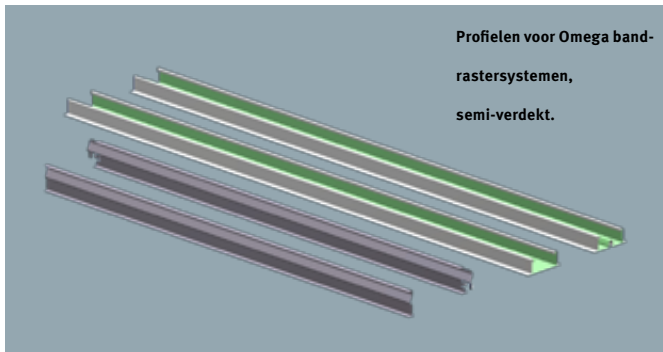

Omega zichtbaar bandrastersysteem

Semi-verdekt

**Omega semi-verdekt
bandrastersysteem**
met verdekt gemonteerde
Quick-Lock Z-dwarsprofielen.

Esthetisch fraaie versie van een bandrasterplafond waarbij de dwarsprofielen niet zichtbaar zijn. De **Quick-Lock Z-profielen** zorgen onzichtbaar voor de benodigde sterkte. Ze worden in een groef in de rand van de plafondpanelen geschoven. Deze worden tegelijk met de Z-profielen geplaatst. Elk paneel is ook weer uitneembaar. De Quick-Lock Z-profielen zijn voorzien van een **unieke versterkingsril** en **haakverbinding** ten behoeve van de vlakheid en stabiliteit van het plafond.

Schroefbevestiging.

Zwakstroom leidingdoorvoer.

Led lichtlijn in montagegroef.

Assortimentsoverzicht

Product

- Omega bandrasters breedten: 50, 75, 100, 125, 150 mm
- Omega Plus bandraster breedte: 100 mm
- Quick-Lock Z profielen 45, 60 en 70 mm hoog

Uitvoering

- Standaard ongeperforeerd, perforaties tbv armatuur banen op aanvraag
- Z-60 en 70 optioneel met verbingshaak leverbaar

Product

- Omega bandrasters 50, 75, 100, 125, 150
- Omega Plus bandraster 100
- Quick-Lock 15, 24-38 dwarsprofielen voor Omega