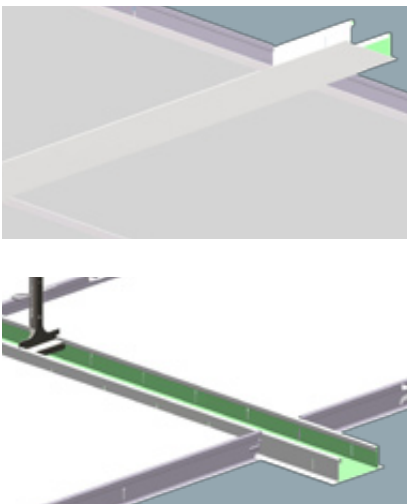

Met de **Omega bandrastersystemen** uit de **Quick-Lock** familie is dit probleemloos te realiseren. Er is daarbij keus uit **verdekte en halfverdekte systemen** en bandrasterbreedten variërend van **50 to 150mm**. Uniek is het 100 mm brede **Omega-Plus bandraster** voorzien van **bevestigingsgroef** waardoor het mogelijk wordt wanden en accessoires zonder zichtbare schade aan het profiel te plaatsen en te verwijderen.

Omega bandrastersysteem
met scheidingswand.

Zichtbaar

Omega bandrastersysteem met zichtbare Quick-Lock dwarsprofielen.

Systeem bestaande uit bandraster profielen gecombineerd met de speciale Quick-Lock Omega dwarsprofielen. De onderzijde hiervan blijft in het zicht. Dankzij de speciale Quick-Lock Omega haakverbinding kunnen tussenprofielen snel en eenvoudig gemonteerd, maar ook weer gedemonteerd worden. Afhankelijk van overspanning en paneelgewicht kunnen desgewenst de profielen voorzien worden van een extra "toring" waardoor een zo vlak mogelijk plafond te realiseren is.

De akoestische plafondpanelen en armaturen liggen op de randen van de Quick-Lock dwarsprofielen. De perforaties voor de bevestiging van deze profielen kunnen projectmatig te voren in de bandrasters profielen aangebracht worden. Hiermee wordt een hoge maatnauwkeurigheid en een aanzienlijke besparing in montagetijd gerealiseerd.

Omega zichtbaar bandrastersysteem

Semi-verdekt

**Omega semi-verdekt
bandrastersysteem**
met verdekt gemonteerde
Quick-Lock Z-dwarsprofielen.

Esthetisch fraaie versie van een bandrasterplafond waarbij de dwarsprofielen niet zichtbaar zijn. De **Quick-Lock Z-profielen** zorgen onzichtbaar voor de benodigde sterkte. Ze worden in een groef in de rand van de plafondpanelen geschoven. Deze worden tegelijk met de Z-profielen geplaatst. Elk paneel is ook weer uitneembaar. De Quick-Lock Z-profielen zijn voorzien van een **unieke versterkingsril** en **haakverbinding** ten behoeve van de vlakheid en stabiliteit van het plafond.