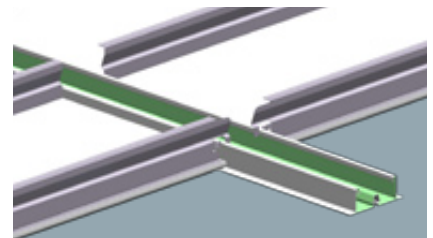

Omega bandrastersysteem
met scheidingswand.

Zichtbaar

Omega bandrastersysteem met zichtbare Quick-Lock dwarsprofielen.

Systeem bestaande uit bandraster profielen gecombineerd met de speciale Quick-Lock Omega dwarsprofielen. De onderzijde hiervan blijft in het zicht. Dankzij de speciale Quick-Lock Omega haakverbinding kunnen tussenprofielen snel en eenvoudig gemonteerd, maar ook weer gedemonteerd worden. Afhankelijk van overspanning en paneelgewicht kunnen desgewenst de profielen voorzien worden van een extra "toring" waardoor een zo vlak mogelijk plafond te realiseren is.

De akoestische plafondpanelen en armaturen liggen op de randen van de Quick-Lock dwarsprofielen. De perforaties voor de bevestiging van deze profielen kunnen projectmatig te voren in de bandrasters profielen aangebracht worden. Hiermee wordt een hoge maatnauwkeurigheid en een aanzienlijke besparing in montagetijd gerealiseerd.

Omega zichtbaar bandrastersysteem

Semi-verdekt

**Omega semi-verdekt
bandrastersysteem**
met verdekt gemonteerde
Quick-Lock Z-dwarsprofielen.

Esthetisch fraaie versie van een bandrasterplafond waarbij de dwarsprofielen niet zichtbaar zijn. De **Quick-Lock Z-profielen** zorgen onzichtbaar voor de benodigde sterkte. Ze worden in een groef in de rand van de plafondpanelen geschoven. Deze worden tegelijk met de Z-profielen geplaatst. Elk paneel is ook weer uitneembaar. De Quick-Lock Z-profielen zijn voorzien van een **unieke versterkingsril** en **haakverbinding** ten behoeve van de vlakheid en stabiliteit van het plafond.

Licht- en luchtarmaturen worden vaak op zichtbaar gemonteerde **Quick-Lock dwarsprofielen** geplaatst. Evenals bij het zichtbare systeem kunnen projectmatig de bandrasterprofielen op maat en voorzien van de gewenste perforaties voor armatuurbanen geleverd worden. Ook voor het semi-verdekte systeem geldt dat er aanzienlijk **bespaard** kan worden op de **montagetijd** en dat de **maatnauwkeurigheid hoog** is.