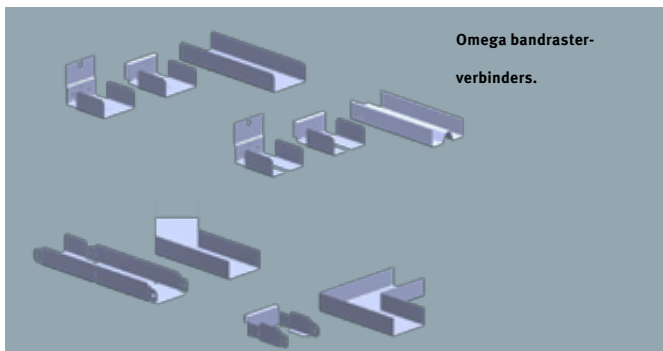

Omega zichtbaar bandrastersysteem

Semi-verdekt

**Omega semi-verdekt
bandrastersysteem**
met verdekt gemonteerde
Quick-Lock Z-dwarsprofielen.

Esthetisch fraaie versie van een bandrasterplafond waarbij de dwarsprofielen niet zichtbaar zijn. De **Quick-Lock Z-profielen** zorgen onzichtbaar voor de benodigde sterkte. Ze worden in een groef in de rand van de plafondpanelen geschoven. Deze worden tegelijk met de Z-profielen geplaatst. Elk paneel is ook weer uitneembaar. De Quick-Lock Z-profielen zijn voorzien van een **unieke versterkingsril** en **haakverbinding** ten behoeve van de vlakheid en stabiliteit van het plafond.

Schroefbevestiging.

Zwakstroom leidingdoorvoer.

Led lichtlijn in montagegroef.

Assortimentsoverzicht

Product

- Omega bandrasters breedten: 50, 75, 100, 125, 150 mm
- Omega Plus bandraster breedte: 100 mm
- Quick-Lock Z profielen 45, 60 en 70 mm hoog

Uitvoering

- Standaard ongeperforeerd, perforaties tbv armatuur banen op aanvraag
- Z-60 en 70 optioneel met verbingshaak leverbaar

Product

- Omega bandrasters 50, 75, 100, 125, 150
- Omega Plus bandraster 100
- Quick-Lock 15, 24-38 dwarsprofielen voor Omega

Uitvoering

- Standaard geperforeerd 100mm h.o.h. Afwijkende perforaties op aanvraag
- Voorzien van demonteerbare haakverbinding. Standaard recht, op aanvraag in extra getoogde uitvoering verkrijgbaar

Accessoires