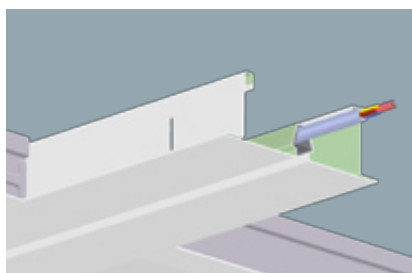

Zwakstroom leidingdoorvoer.