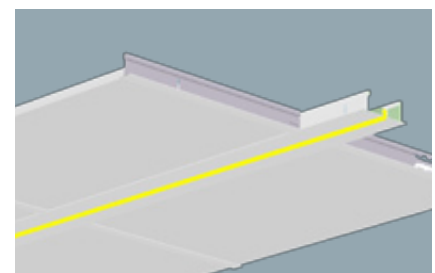

In de strip is plaats voor **zwakstroom leidingen** bijvoorbeeld ten behoeve van het aansluiten van **brandmelders** of verlichte **bewegwijzering**. Het profiel is voorzien van doorvoer openingen aan de bovenzijde zodat aansluiting boven het plafond eenvoudig realiseerbaar zijn.

Projectmatig kunnen wij adviseren over de toepassing van witte of gekleurde **LED lichtlijnen** in de montagegroef. Deze kunnen dienen als architectonisch element of een functie hebben als route aanduiding. De montage groef leent zich ook uitstekend voor het afhangen van armaturen voor bijvoorbeeld indirecte verlichting.

Schroefbevestiging.

Zwakstroom leidingdoorvoer.

Led lichtlijn in montagegroef.

Assortimentsoverzicht

Product

- Omega bandrasters breedten: 50, 75, 100, 125, 150 mm
- Omega Plus bandraster breedte: 100 mm
- Quick-Lock Z profielen 45, 60 en 70 mm hoog