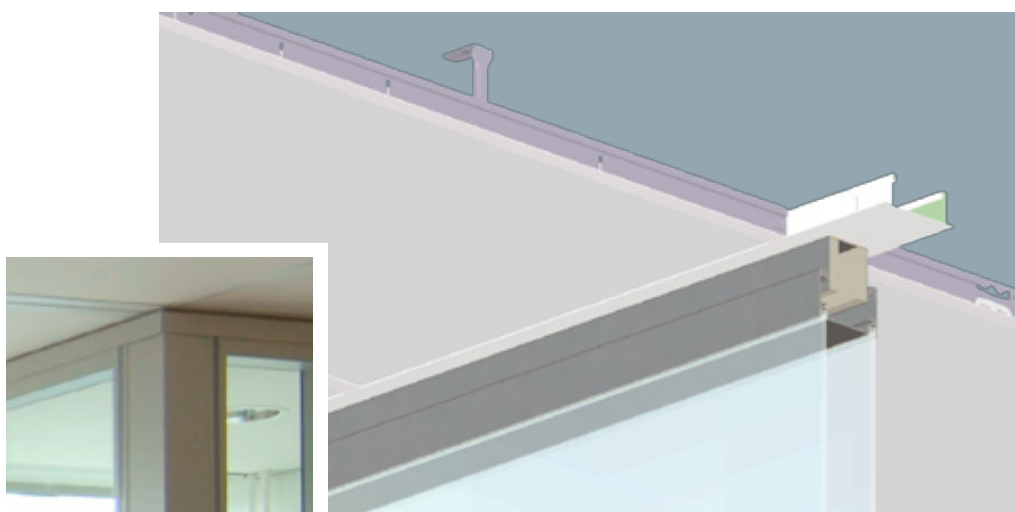

QUICK-LOCK®

Omega

*Bandraster plafondsysteem voor
akoestische plafonds met
extra brede decoratieve profielen
voor accessoire en wandbevestiging.*

QUICK-LOCK®

Omega bandrastersysteem

Het ideale plafondsysteem voor de bevestiging van scheidingswanden en accessoires als signing, brand- en rookmelders of led-verlichting.

Met de **Omega bandrastersystemen** uit de **Quick-Lock** familie is dit probleemloos te realiseren. Er is daarbij keus uit **verdekte en halfverdekte systemen** en bandrasterbreedten variërend van **50 to 150mm**. Uniek is het 100 mm brede **Omega-Plus bandraster** voorzien van **bevestigingsgroef** waardoor het mogelijk wordt wanden en accessoires zonder zichtbare schade aan het profiel te plaatsen en te verwijderen.

Omega bandrastersysteem
met scheidingswand.

Zichtbaar

Omega bandrastersysteem met zichtbare Quick-Lock dwarsprofielen.

Systeem bestaande uit bandraster profielen gecombineerd met de speciale Quick-Lock Omega dwarsprofielen. De onderzijde hiervan blijft in het zicht. Dankzij de speciale Quick-Lock Omega haakverbinding kunnen tussenprofielen snel en eenvoudig gemonteerd, maar ook weer gedemonteerd worden. Afhankelijk van overspanning en paneelgewicht kunnen desgewenst de profielen voorzien worden van een extra "toring" waardoor een zo vlak mogelijk plafond te realiseren is.

Omega zichtbaar bandrastersysteem

Semi-verdekt

**Omega semi-verdekt
bandrastersysteem**
met verdekt gemonteerde
Quick-Lock Z-dwarsprofielen.

Esthetisch fraaie versie van een bandrasterplafond waarbij de dwarsprofielen niet zichtbaar zijn. De **Quick-Lock Z-profielen** zorgen onzichtbaar voor de benodigde sterkte. Ze worden in een groef in de rand van de plafondpanelen geschoven. Deze worden tegelijk met de Z-profielen geplaatst. Elk paneel is ook weer uitneembaar. De Quick-Lock Z-profielen zijn voorzien van een **unieke versterkingsril** en **haakverbinding** ten behoeve van de vlakheid en stabiliteit van het plafond.