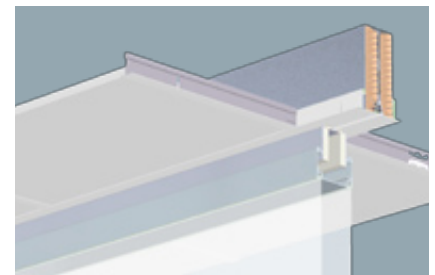

Omega-Plus

Omega zichtbaar bandrastersysteem

in Omega-Plus uitvoering.

Bij plaatsing van systeemwanden kunnen passende z.g. barrière schotten op het Omega-Plus profiel geplaatst worden om indien gevraagd de gewenste overlangs geluid-isolatie te realiseren.

De unieke montagegroef in het Omega-Plus bandraster profiel maakt het mogelijk systeemwanden, bewegwijzering, brandmelders en andere accessoires op eenvoudige wijze aan het plafond te bevestigen. De kunststof strip in de montagegroef en de doorvoer openingen in het profiel onttrekken de bevestigingspunten en eventuele bedrading aan het zicht.

Bij bevestigen met zelfborende schroeven worden de buiglippen die de kunststof strip afsluiten opzij gedrukt waarna de schroef in het metaal van het profiel gedraaid kan worden. Na verwijderen van de schroef zal de strip zich weer sluiten en is het schroefgat niet meer zichtbaar. Hierdoor zal herstel van het plafondstelsysteem na demontage veelal niet nodig zijn.

In de strip is plaats voor **zwakstroom leidingen** bijvoorbeeld ten behoeve van het aansluiten van **brandmelders** of verlichte **bewegwijzering**. Het profiel is voorzien van doorvoer openingen aan de bovenzijde zodat aansluiting boven het plafond eenvoudig realiseerbaar zijn.

Projectmatig kunnen wij adviseren over de toepassing van witte of gekleurde **LED lichtlijnen** in de montagegroef. Deze kunnen dienen als architectonisch element of een functie hebben als route aanduiding. De montage groef leent zich ook uitstekend voor het afhangen van armaturen voor bijvoorbeeld indirecte verlichting.