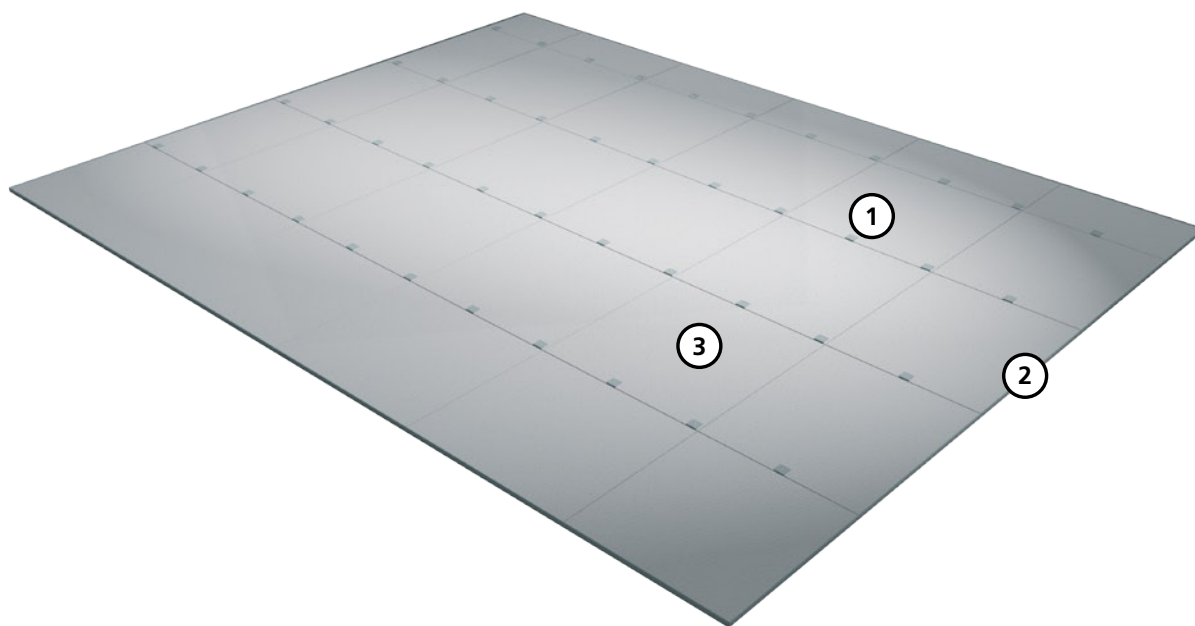

Directe montage

activeceilings®

ROCKWOOL
Rockfon®
ACTIVATE YOUR CEILING

Ophangstelsysteem

Directe montage

1 G-clip

2 Hoekrandprofiel

3 Paneel (G kantafwerking)

Toepasbare producten

Moduulmaat in mm

	600x600	1200x600
Sonar G	•	•

Beschrijving

De Sonar G Directe Montage wordt toegepast indien een zeer geringe afhanghoogte beschikbaar is. Bij directe montage wordt geen gebruik gemaakt van een profielsysteem maar worden de panelen d.m.v. G-clips direct gemonteerd tegen de bouwkundige constructie. De speciale G-clips worden aan de bovenzijde vastgeschroefd ofwel direct tegen de bouwkundige constructie of op een vooraf aangebracht regelwerk. Als de clips zijn aangebracht wordt het paneel in de clip geschoven.

Clips / Panelen

De speciale kantafwerking van het plafondpaneel is zo gevormd dat in combinatie met de G-clip een verdekt systeem ontstaat. De totale afhanghoogte is $25 / 25 + X$ mm (waar X staat voor de dikte van het regelwerk).

1200 x 600 half steensverband

Randafwerking

Voor de aansluiting van het plafond direct op een verticaal oppervlak of vrij van een verticaal oppervlak / muur, zijn er diverse mogelijkheden. Onderstaand enkele suggesties.