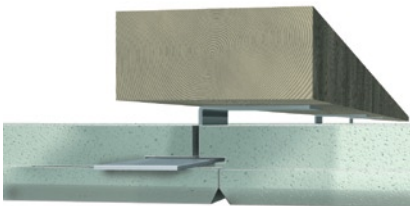

Directe montage

activeceilings®

ROCKWOOL
Rockfon®
ACTIVATE YOUR CEILING

Ophangstelsysteem

Directe montage

1 G-clip

2 Hoekrandprofiel

3 Paneel (G kantafwerking)

Toepasbare producten

Moduulmaat in mm

	600x600	1200x600
Sonar G	•	•

Beschrijving

De Sonar G Directe Montage wordt toegepast indien een zeer geringe afhanghoogte beschikbaar is. Bij directe montage wordt geen gebruik gemaakt van een profielsysteem maar worden de panelen d.m.v. G-clips direct gemonteerd tegen de bouwkundige constructie. De speciale G-clips worden aan de bovenzijde vastgeschroefd ofwel direct tegen de bouwkundige constructie of op een vooraf aangebracht regelwerk. Als de clips zijn aangebracht wordt het paneel in de clip geschoven.

Clips / Panelen

De speciale kantafwerking van het plafondpaneel is zo gevormd dat in combinatie met de G-clip een verdekt systeem ontstaat. De totale afhanghoogte is $25 / 25 + X$ mm (waar X staat voor de dikte van het regelwerk).

Paspanelen

De plafondpanelen van Rockfon kunnen indien nodig op eenvoudige wijze met behulp van een scherp mes op maat worden gemaakt.

ACTIVATE YOUR CEILING

Rockfon ontwikkelt intelligente plafondoplossingen die actief bijdragen aan het realiseren van een goed binnenmilieu voor nieuwbouw- en renovatieprojecten