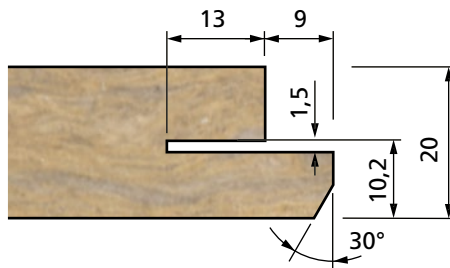

Toepasbare producten

Moduulmaat in mm

	600x600	1200x600
Sonar G	•	•

Beschrijving

De Sonar G Directe Montage wordt toegepast indien een zeer geringe afhanghoogte beschikbaar is. Bij directe montage wordt geen gebruik gemaakt van een profielsysteem maar worden de panelen d.m.v. G-clips direct gemonteerd tegen de bouwkundige constructie. De speciale G-clips worden aan de bovenzijde vastgeschroefd ofwel direct tegen de bouwkundige constructie of op een vooraf aangebracht regelwerk. Als de clips zijn aangebracht wordt het paneel in de clip geschoven.

Clips / Panelen

De speciale kantafwerking van het plafondpaneel is zo gevormd dat in combinatie met de G-clip een verdekt systeem ontstaat. De totale afhanghoogte is $25 / 25 + X$ mm (waar X staat voor de dikte van het regelwerk).

G1-kantafwerking

G2-kantafwerking

G3-kantafwerking

G4-kantafwerking

Lay-out opties

600 x 600 steensverband

600 x 600 half steensverband

1200 x 600 steensverband