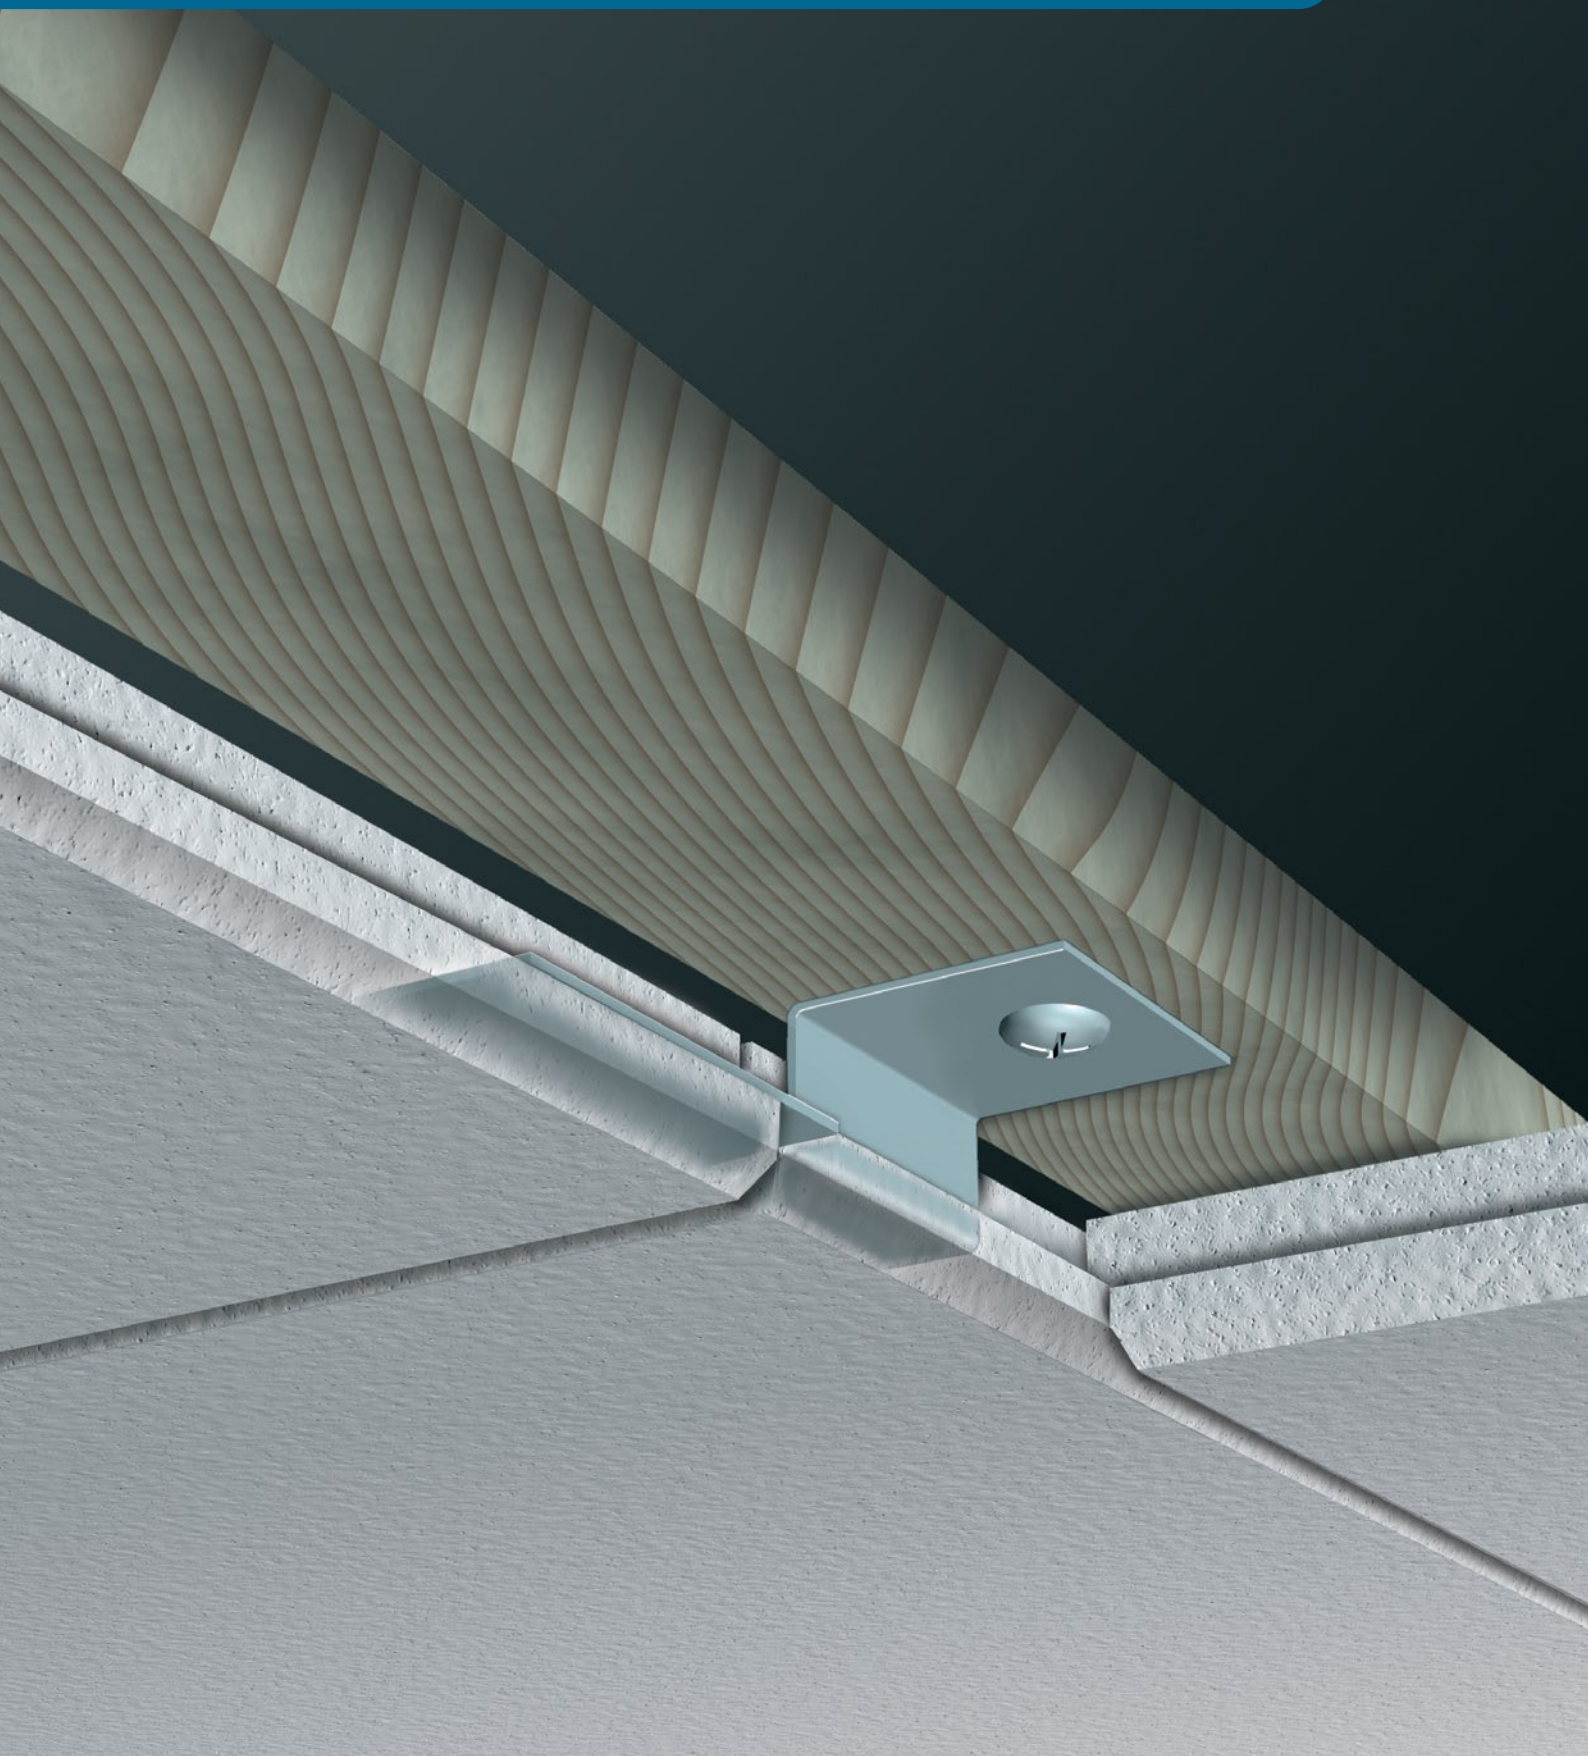

Directe montage

activeceilings®

ROCKWOOL
Rockfon®
ACTIVATE YOUR CEILING

Ophangstelsysteem

Directe montage

1 G-clip

2 Hoekrandprofiel

3 Paneel (G kantafwerking)

Toepasbare producten

Moduulmaat in mm

	600x600	1200x600
Sonar G	•	•

Beschrijving

De Sonar G Directe Montage wordt toegepast indien een zeer geringe afhanghoogte beschikbaar is. Bij directe montage wordt geen gebruik gemaakt van een profielsysteem maar worden de panelen d.m.v. G-clips direct gemonteerd tegen de bouwkundige constructie. De speciale G-clips worden aan de bovenzijde vastgeschroefd ofwel direct tegen de bouwkundige constructie of op een vooraf aangebracht regelwerk. Als de clips zijn aangebracht wordt het paneel in de clip geschoven.

Clips / Panelen

De speciale kantafwerking van het plafondpaneel is zo gevormd dat in combinatie met de G-clip een verdekt systeem ontstaat. De totale afhanghoogte is $25 / 25 + X$ mm (waar X staat voor de dikte van het regelwerk).

1200 x 600 half steensverband

Randafwerking

Voor de aansluiting van het plafond direct op een verticaal oppervlak of vrij van een verticaal oppervlak / muur, zijn er diverse mogelijkheden. Onderstaand enkele suggesties.