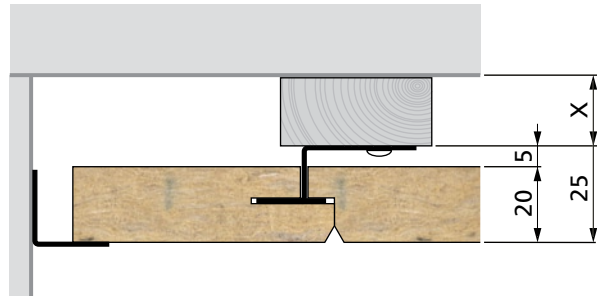

Directe montage

activeceilings®

ROCKWOOL
Rockfon®
ACTIVATE YOUR CEILING

Ophangstelsysteem

Directe montage

1 G-clip

2 Hoekrandprofiel

3 Paneel (G kantafwerking)

Toepasbare producten

Moduulmaat in mm

	600x600	1200x600
Sonar G	•	•

Beschrijving

De Sonar G Directe Montage wordt toegepast indien een zeer geringe afhanghoogte beschikbaar is. Bij directe montage wordt geen gebruik gemaakt van een profielsysteem maar worden de panelen d.m.v. G-clips direct gemonteerd tegen de bouwkundige constructie. De speciale G-clips worden aan de bovenzijde vastgeschroefd ofwel direct tegen de bouwkundige constructie of op een vooraf aangebracht regelwerk. Als de clips zijn aangebracht wordt het paneel in de clip geschoven.

Clips / Panelen

De speciale kantafwerking van het plafondpaneel is zo gevormd dat in combinatie met de G-clip een verdekt systeem ontstaat. De totale afhanghoogte is $25 / 25 + X$ mm (waar X staat voor de dikte van het regelwerk).

G1-kantafwerking

G2-kantafwerking

G3-kantafwerking

G4-kantafwerking

Lay-out opties

600 x 600 steensverband

600 x 600 half steensverband

1200 x 600 steensverband