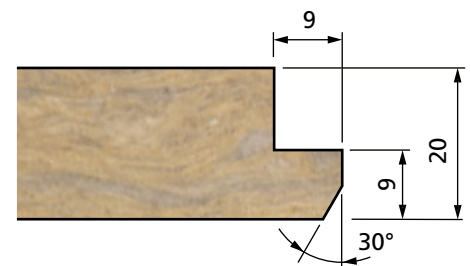

G4-kantafwerking