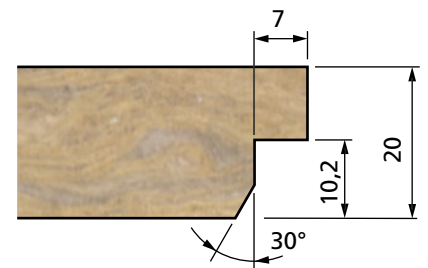

G2-kantafwerking