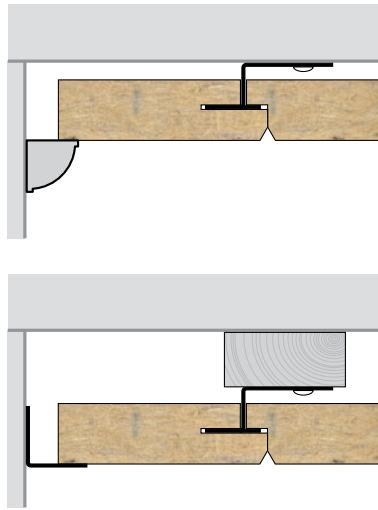

Toepasbare producten

Moduulmaat in mm

	600x600	1200x600
Sonar G	•	•

Beschrijving

De Sonar G Directe Montage wordt toegepast indien een zeer geringe afhanghoogte beschikbaar is. Bij directe montage wordt geen gebruik gemaakt van een profielsysteem maar worden de panelen d.m.v. G-clips direct gemonteerd tegen de bouwkundige constructie. De speciale G-clips worden aan de bovenzijde vastgeschroefd ofwel direct tegen de bouwkundige constructie of op een vooraf aangebracht regelwerk. Als de clips zijn aangebracht wordt het paneel in de clip geschoven.

Clips / Panelen

De speciale kantafwerking van het plafondpaneel is zo gevormd dat in combinatie met de G-clip een verdekt systeem ontstaat. De totale afhanghoogte is $25 / 25 + X$ mm (waar X staat voor de dikte van het regelwerk).

G1-kantafwerking

G2-kantafwerking

G3-kantafwerking

G4-kantafwerking

Lay-out opties

600 x 600 steensverband

600 x 600 half steensverband

1200 x 600 steensverband

1200 x 600 half steensverband

Randafwerking

Voor de aansluiting van het plafond direct op een verticaal oppervlak of vrij van een verticaal oppervlak / muur, zijn er diverse mogelijkheden. Onderstaand enkele suggesties.