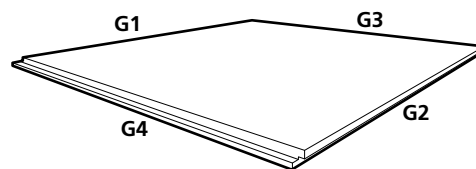

Toepasbare producten

Moduulmaat in mm

	600x600	1200x600
Sonar G	•	•

Beschrijving

De Sonar G Directe Montage wordt toegepast indien een zeer geringe afhanghoogte beschikbaar is. Bij directe montage wordt geen gebruik gemaakt van een profielsysteem maar worden de panelen d.m.v. G-clips direct gemonteerd tegen de bouwkundige constructie. De speciale G-clips worden aan de bovenzijde vastgeschroefd ofwel direct tegen de bouwkundige constructie of op een vooraf aangebracht regelwerk. Als de clips zijn aangebracht wordt het paneel in de clip geschoven.

Clips / Panelen

De speciale kantafwerking van het plafondpaneel is zo gevormd dat in combinatie met de G-clip een verdekt systeem ontstaat. De totale afhanghoogte is $25 / 25 + X$ mm (waar X staat voor de dikte van het regelwerk).

G1-kantafwerking

G2-kantafwerking

G3-kantafwerking

G4-kantafwerking

Lay-out opties

600 x 600 steensverband

600 x 600 half steensverband

1200 x 600 steensverband