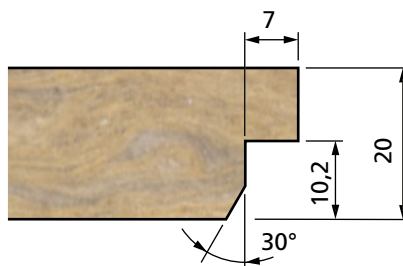

Toepasbare producten

Moduulmaat in mm

	600x600	1200x600
Sonar G	•	•

Beschrijving

De Sonar G Directe Montage wordt toegepast indien een zeer geringe afhanghoogte beschikbaar is. Bij directe montage wordt geen gebruik gemaakt van een profielsysteem maar worden de panelen d.m.v. G-clips direct gemonteerd tegen de bouwkundige constructie. De speciale G-clips worden aan de bovenzijde vastgeschroefd ofwel direct tegen de bouwkundige constructie of op een vooraf aangebracht regelwerk. Als de clips zijn aangebracht wordt het paneel in de clip geschoven.

Clips / Panelen

De speciale kantafwerking van het plafondpaneel is zo gevormd dat in combinatie met de G-clip een verdekt systeem ontstaat. De totale afhanghoogte is $25 / 25 + X$ mm (waar X staat voor de dikte van het regelwerk).

G1-kantafwerking

G2-kantafwerking

G3-kantafwerking

G4-kantafwerking

Lay-out opties

600 x 600 steensverband

600 x 600 half steensverband

1200 x 600 steensverband